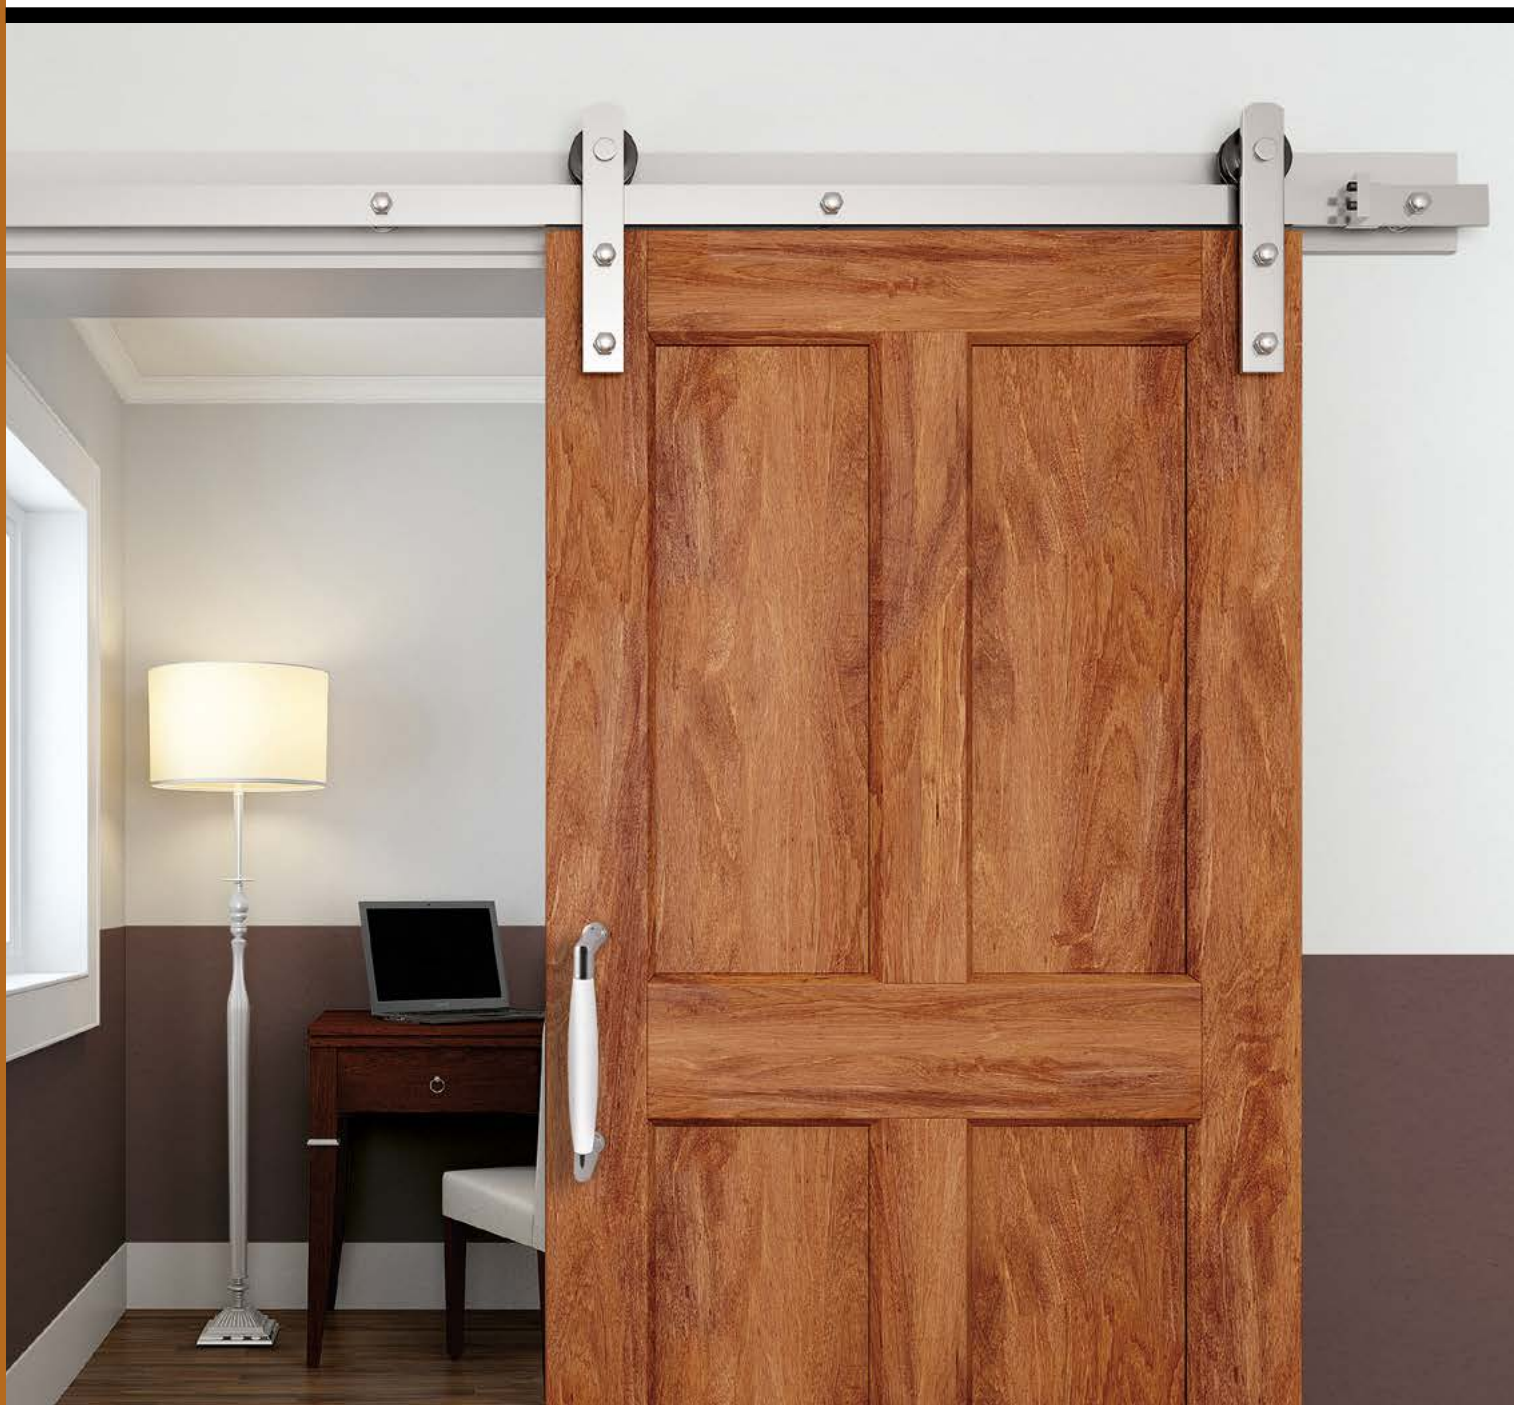

Het materiaal heeft een sportief uiterlijk, waardoor RVS zich onder andere thuis voelt in moderne interieurs. Maar durf het metaal ook te gebruiken in een landelijke woning en verwonder uzelf over het resultaat! De rail uit deze set heeft een platte vorm, wat het geheel een eenvoudige maar stoere uitstraling geeft.