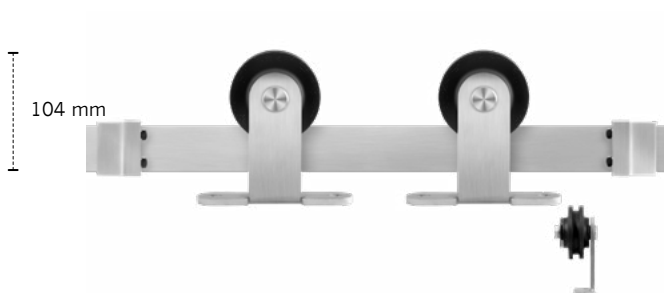

GPF0510.09 Osa

Eenheid: Set t.b.v. één schuifdeur incl. bevestiging.

Belastbaarheid: 125 kg

Deurdikte: 46 mm

GPF0510 09 200

2000 mm