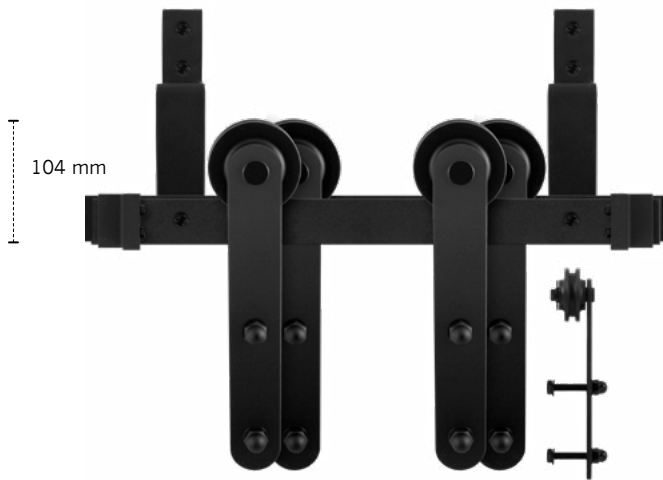

GPF0557 61 Varsi - dubbel

Eenheid: Set t.b.v. twee schuifdeuren
incl. bevestiging

Belastbaarheid: per rail 125 kg

Deurdikte: 46 mm. Bekijk voor overige deurdiktes de afstandhouders op pagina 39.

GPF0557 61 150	1500 mm
GPF0557 61 170	1700 mm
GPF0557 61 183	1830 mm
GPF0557 61 200	2000 mm
GPF0557 61 220	2200 mm
GPF0557 61 300	3000 mm (2 x 1500 mm)
GPF0557 61 400	4000 mm (2 x 2000 mm)