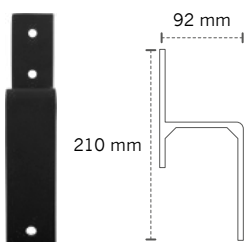

Wandbeugel

Wandbeugel voor tweede rail, muurbevestiging

GPF0585 61 000

Wand/plafondbeugel

Wandbeugel voor parallelle rail met muurbevestiging of voor enkele rail met plafondbevestiging