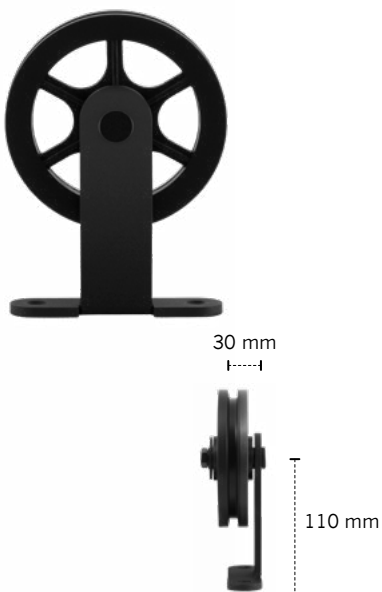

Per stuk, twee nodig per deur

GPF0502 61 000

Schuifdeurhanger Suuri

Per stuk, twee nodig per deur

GPF0503 61 000

Schuifdeurhanger Nuoli

Per stuk, twee nodig per deur

GPF0504 61 000