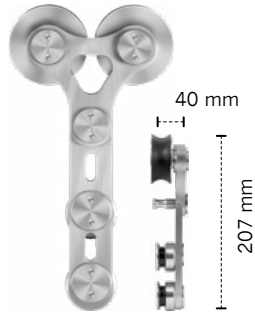

De meegeleverde vloergeleider is voor een deurdikte van 10 mm

Schuifdeurhanger

Linja

Per stuk, t.b.v. glasdeuren

GPF0515 09 000

Schuifdeurhanger

Pyramidi

Per stuk, t.b.v. glasdeuren