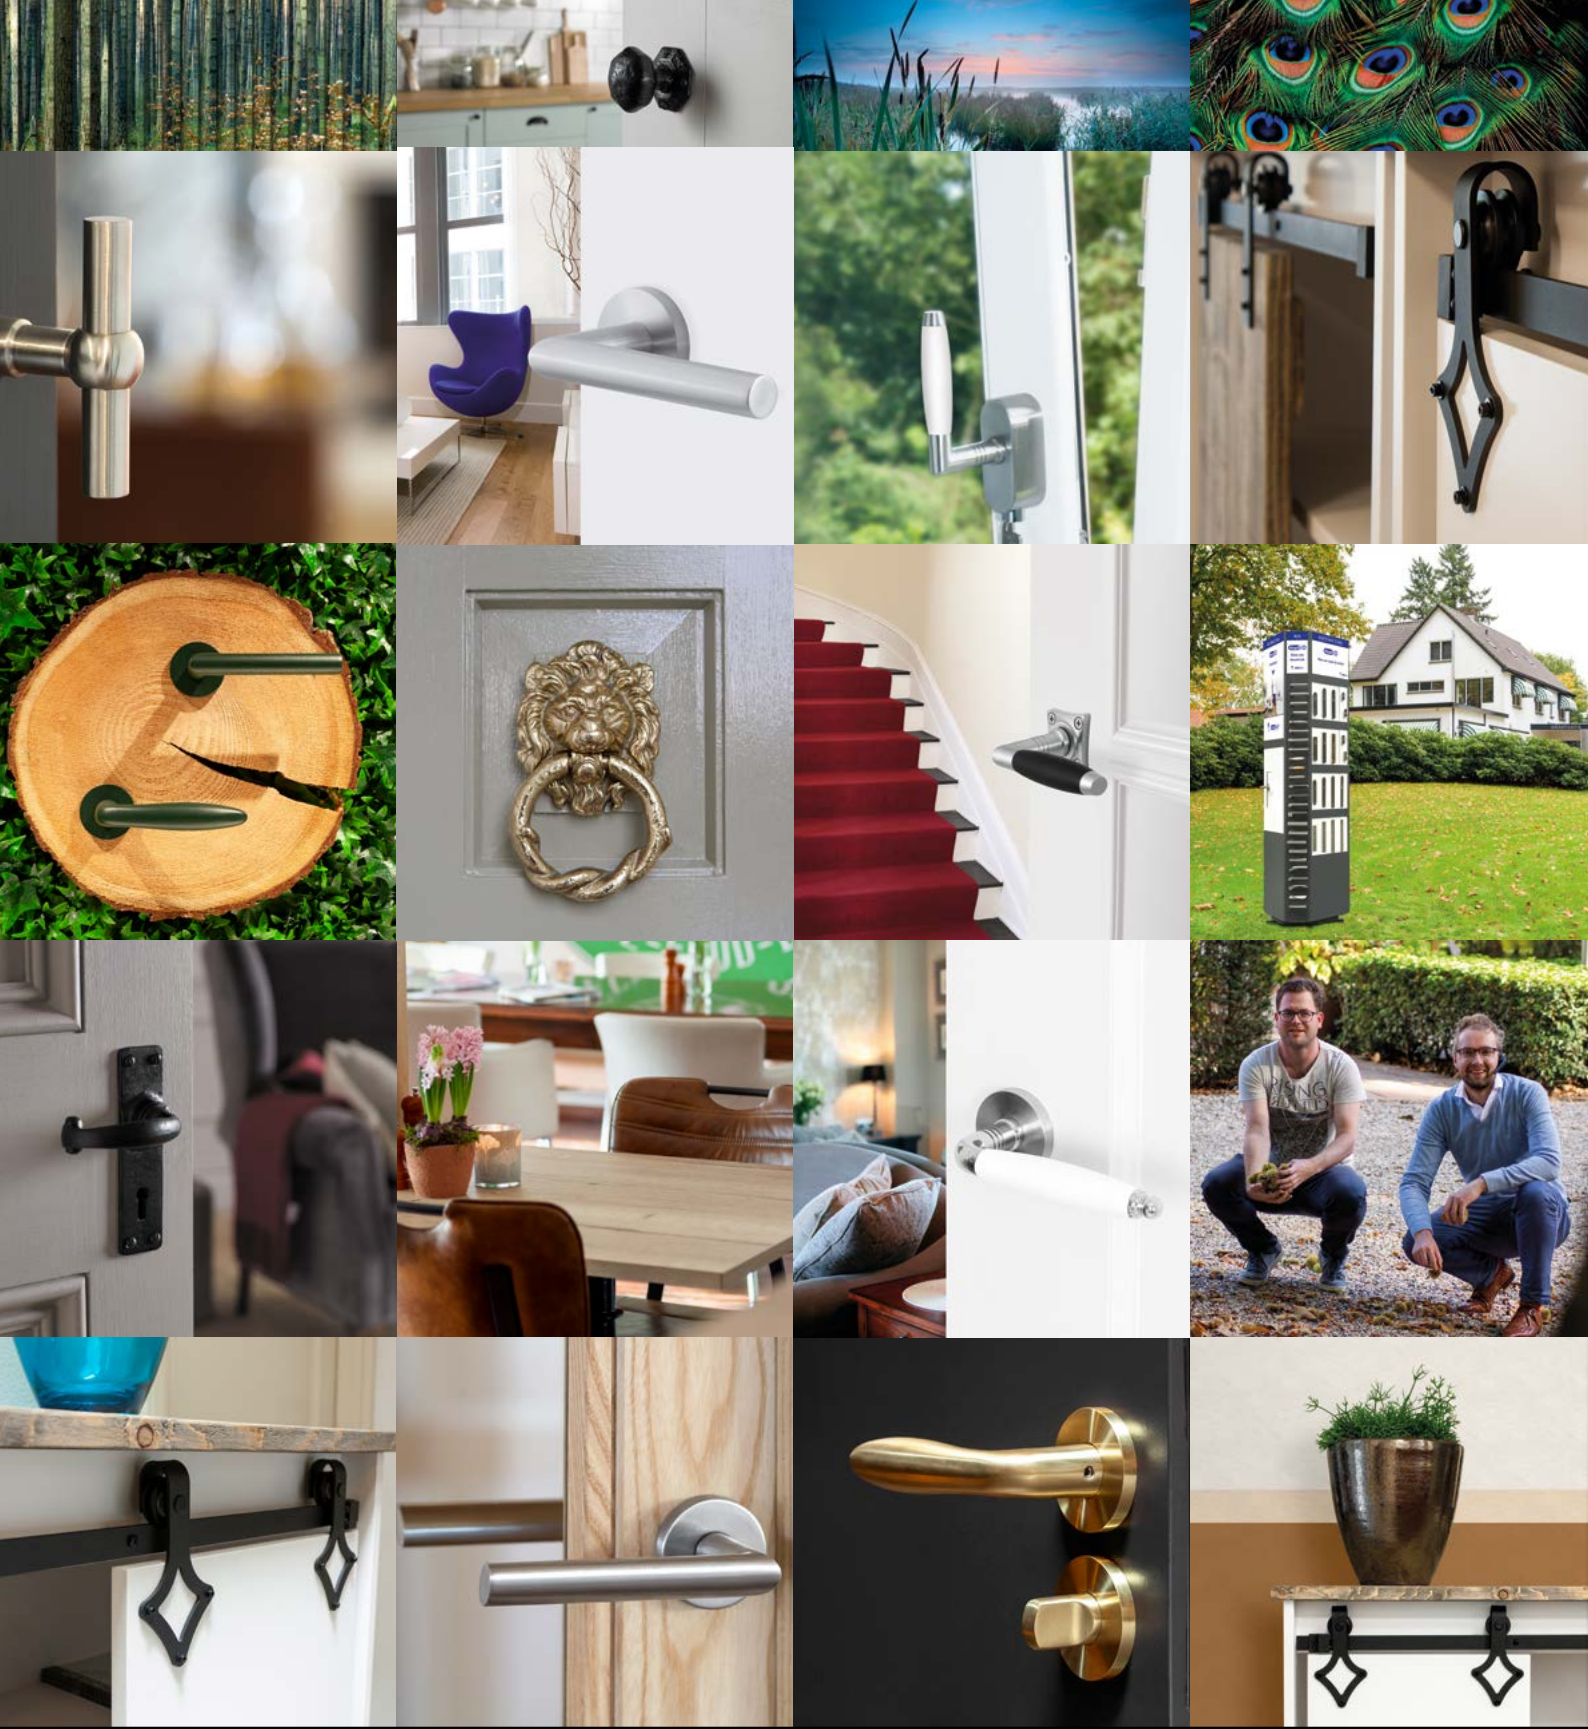

SCHUIFDEURSISTEMEN

GPF
bouwbeslag

GPF bouwbeslag is een geregistreerd handelsmerk van Ten Hulscher bv

Ten Hulscher bv
DOOR & WINDOW DESIGN

Prikkel uw zintuigen,

laat u inspireren!

Passie voor deurbeslag. Het hele team van Ten Hulscher heeft het. Kijken, voelen, je verplaatsen in huizen met mooie inrichtingen. Of het nu modern, klassiek of industrieel is: door de uitgebreide collectie is er altijd bijpassend deurbeslag beschikbaar. Ons deskundige verkoopteam vertelt u graag alles over deurbeslag tijdens uw bezoek aan ons bedrijf.