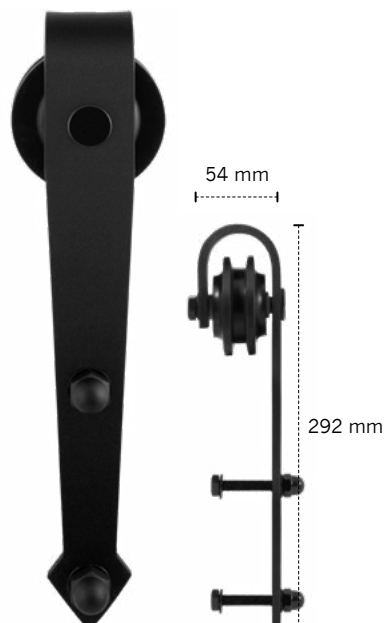

Per stuk, twee nodig per deur

GPF0502 61 000

Schuifdeurhanger Suuri

Per stuk, twee nodig per deur

GPF0503 61 000

Schuifdeurhanger Nuoli

Per stuk, twee nodig per deur

GPF0504 61 000