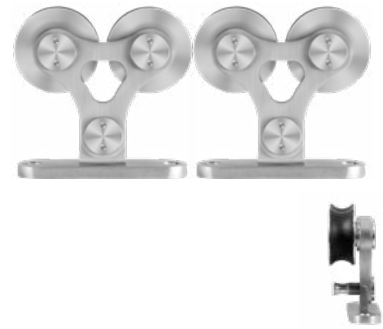

Twee hangers, een vloergeleider en twee anti-jump hulpmiddelen.

GPF0512 09 010

Set t.b.v. extra deur Singleton

Per set

Inbegrepen:

Twee hangers, een vloergeleider en twee anti-jump hulpmiddelen.

GPF0514 09 010

Set t.b.v. extra deur Twin

Per set

Inbegrepen:

Twee hangers, een vloergeleider en twee anti-jump hulpmiddelen.

GPF0516 09 010

Schuifdeurhanger Kiva

Per stuk, twee nodig per deur

40 mm