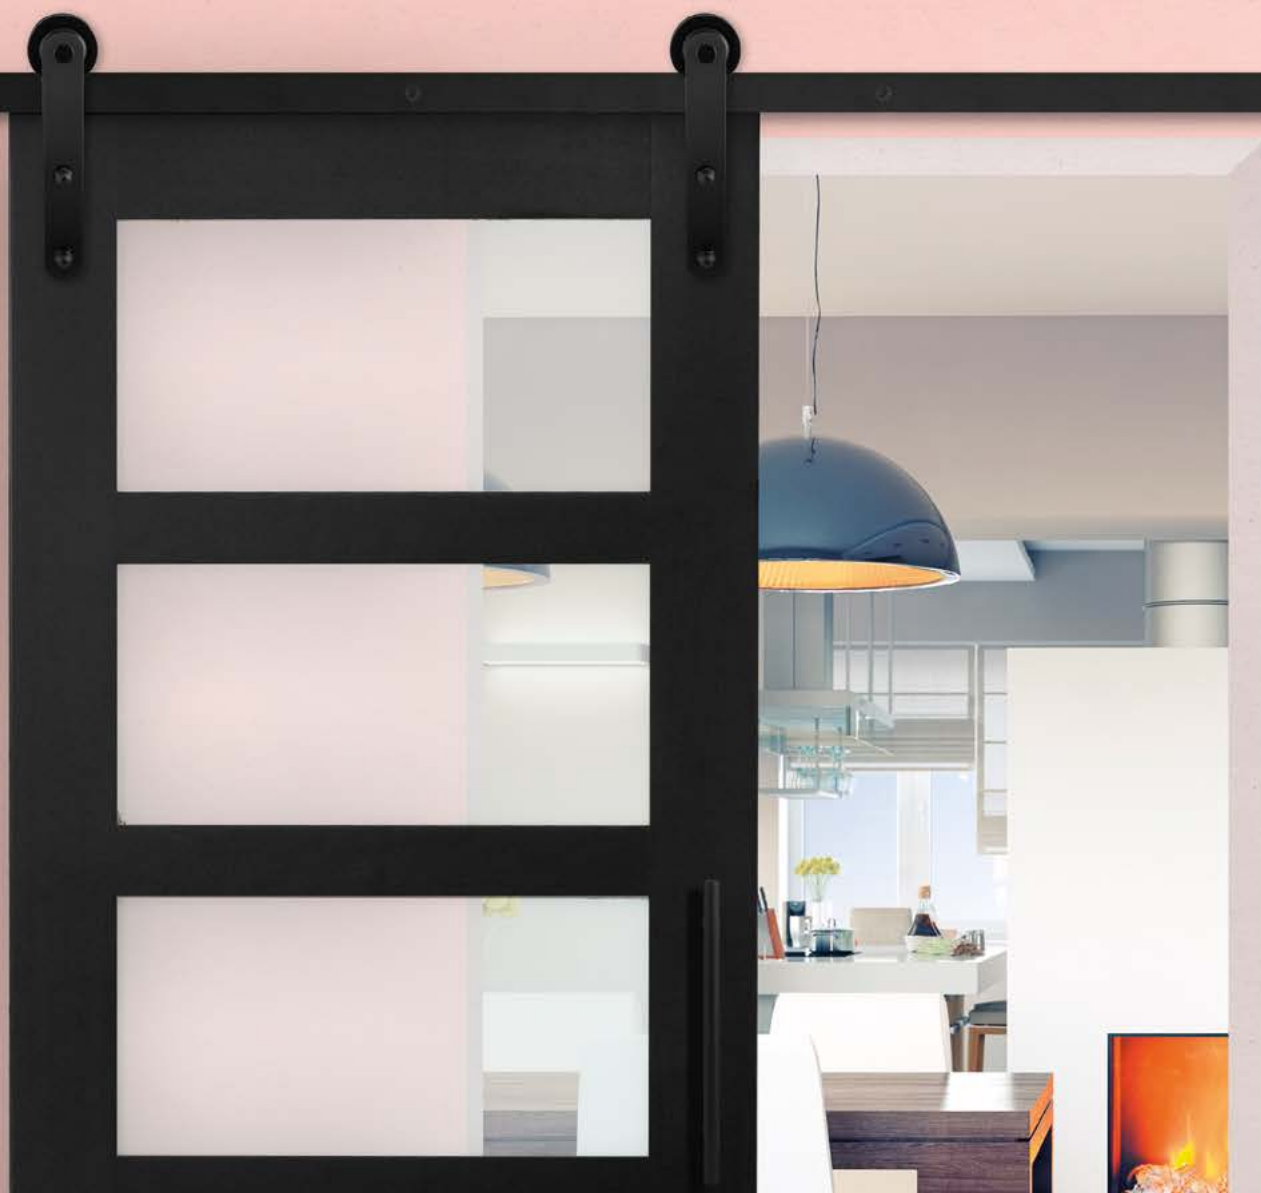

GPF0504 61 Nuoli

Eenheid: Set t.b.v. één schuifdeur incl. bevestiging.

Belastbaarheid: 125 kg

Deurdikte: 46 mm. Bekijk voor overige deurdiktes de afstandhouders op pagina 39.

GPF0504 61 150	1500 mm
GPF0504 61 170	1700 mm
GPF0504 61 183	1830 mm
GPF0504 61 200	2000 mm
GPF0504 61 220	2200 mm
GPF0504 61 300	3000 mm (2 x 1500 mm)
GPF0504 61 400	4000 mm (2 x 2000 mm)