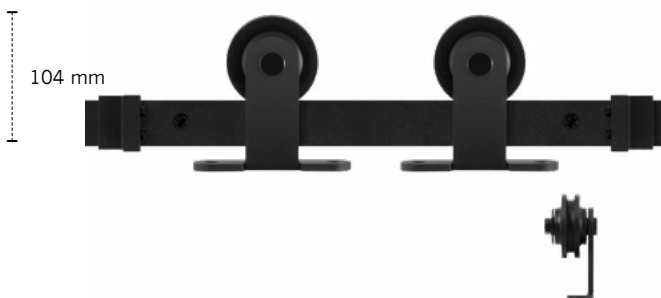

GPF0510 61 Osa

Eenheid: Set t.b.v. één schuifdeur incl. bevestiging.

Belastbaarheid: 125 kg

Deurdikte: 46 mm. Bekijk voor overige deurdiktes de afstandhouders op pagina 39.

GPF0510 61 150	1500 mm
GPF0510 61 170	1700 mm
GPF0510 61 183	1830 mm
GPF0510 61 200	2000 mm
GPF0510 61 220	2200 mm
GPF0510 61 300	3000 mm (2 x 1500 mm)
GPF0510 61 400	4000 mm (2 x 2000 mm)