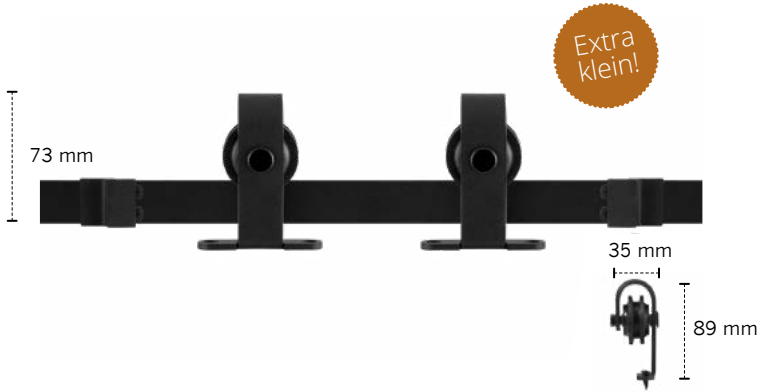

GPF0608 61 Mutka mini

Eenheid: Set t.b.v. één schuifdeur incl. bevestiging
Belastbaarheid: 25 kg
Deurdikte: 35 mm

GPF0608 61 100	1000 mm
GPF0608 61 200	2000 mm