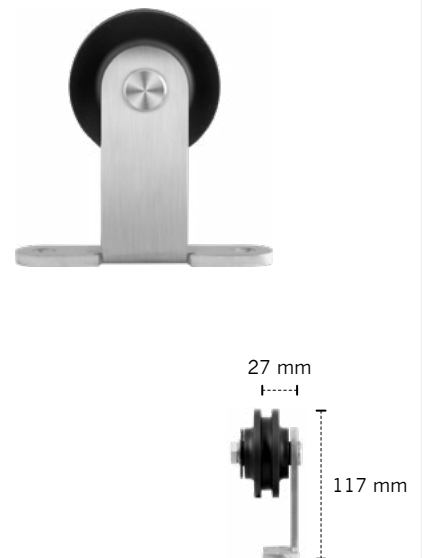

Per stuk, twee nodig per deur

GPF0500 09 000

Schuifdeurhanger Sauva

Per stuk, twee nodig per deur

GPF0506 09 000

Schuifdeurhanger Osa

Per stuk, twee nodig per deur

GPF0510 09 000