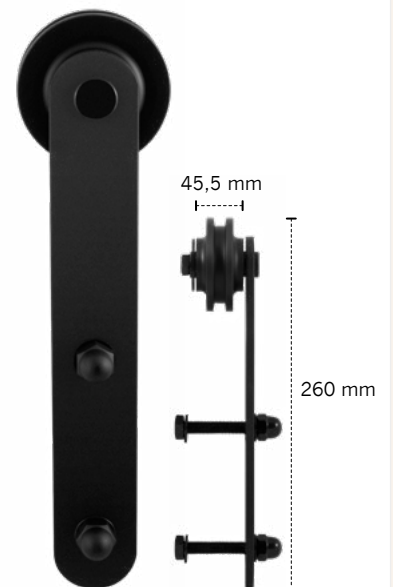

Schuifdeurhanger Varsi

Per stuk, twee nodig per deur