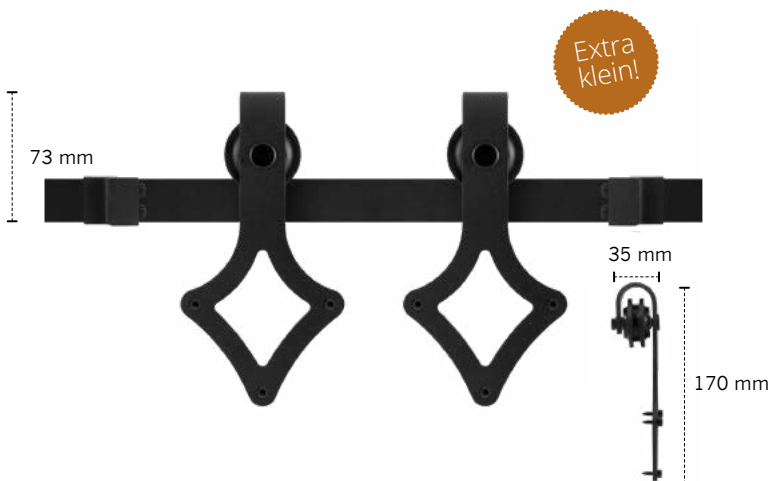

GPF0611 61 Ruutu mini

Eenheid: Set t.b.v. één schuifdeur incl. bevestiging
Belastbaarheid: 25 kg
Deurdikte: 35 mm

GPF0611 61 100	1000 mm
GPF0611 61 200	2000 mm

Lanka mini
Set t.b.v. extra deur
Per set

Inbegrepen:
Twee hangers en twee anti-jump hulpmiddelen.

GPF0600 61 010

Nuoli mini
Set t.b.v. extra deur
Per set

Inbegrepen:
Twee hangers en twee anti-jump hulpmiddelen.

GPF0604 61 010