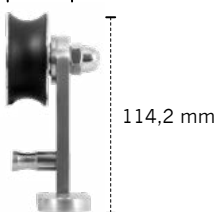

Set t.b.v. extra deur Twin

Per set

Inbegrepen:

Twee hangers, een vloergeleider en twee anti-jump hulpmiddelen.

GPF0516 09 010

Schuifdeurhanger Kiva

Per stuk, twee nodig per deur

40 mm