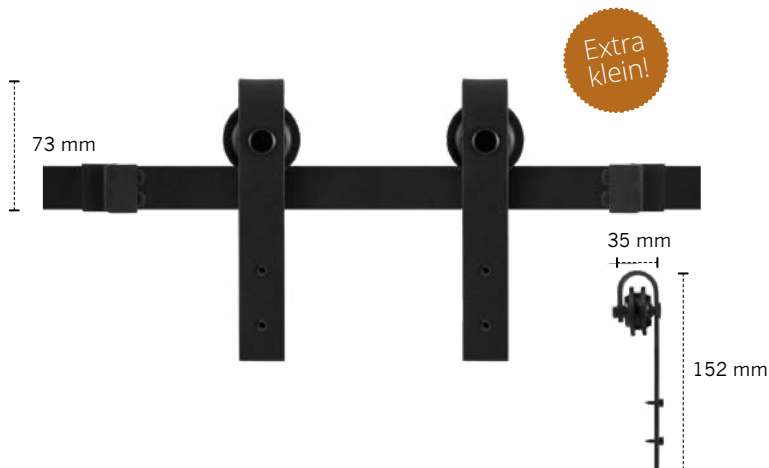

Klein maar fijn... en prachtig om te zien!

Breng industriële elementen aan in uw interieur met een **mini-schuifdeursysteem.**

GPF0600 61 Lanka mini

Eenheid: Set t.b.v. één schuifdeur incl. bevestiging

Belastbaarheid: 25 kg

Deurdikte: 35 mm

GPF0600 61 100	1000 mm

GPF0600 61 200	2000 mm