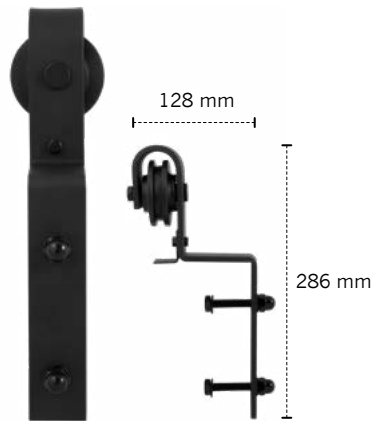

Maak van uw schuifdeursysteem een geavanceerde kastenwand.

Onze speciale Lanka kastenwand-hangers zorgen ervoor dat twee deuren voor elkaar langs kunnen schuiven, terwijl u slechts van één rail gebruik maakt. Souplesse in elke beweging en een stijlvolle uitstraling vinden elkaar in dit systeem met karakteristieke Lanka-hangers.

Kastenwandhanger Lanka

Per stuk, twee nodig per deur

GPF0530 61 000