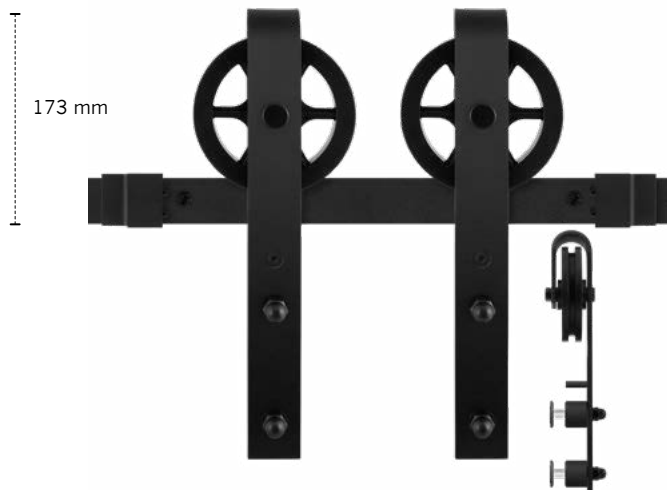

Lanka

Per set, t.b.v. glasdeuren

**GPF0500 61 010G****Set schuif. hangers**

Teho

Per set, t.b.v. glasdeuren

**GPF0502 61 010G****GPF0500 61G** Lanka - voor glazen deuren**Enheid:** Set t.b.v. één schuifdeur incl. bevestiging**Belastbaarheid:** 125 kg**Deurdikte:** 8 tot 12mm

GPF0500 61 150G	1500 mm
GPF0500 61 170G	1700 mm
GPF0500 61 183G	1830 mm
GPF0500 61 200G	2000 mm
GPF0500 61 220G	2200 mm
GPF0500 61 300G	3000 mm (2 x 1500 mm)
GPF0500 61 400G	4000 mm (2 x 2000 mm)

GPF0502 61G Teho - voor glazen deuren**Enheid:** Set t.b.v. één schuifdeur incl. bevestiging**Belastbaarheid:** 125 kg**Deurdikte:** 8 tot 12mm