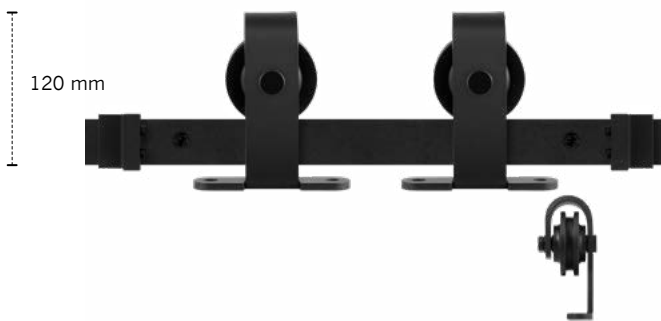

GPF0508 61 Mutka

Eenheid: Set t.b.v. één schuifdeur incl. bevestiging.

Belastbaarheid: 125 kg

Deurdikte: 46 mm. Bekijk voor overige deurdiktes de afstandhouders op pagina 39.

GPF0508 61 150	1500 mm
GPF0508 61 170	1700 mm
GPF0508 61 183	1830 mm
GPF0508 61 200	2000 mm
GPF0508 61 220	2200 mm
GPF0508 61 300	3000 mm (2 x 1500 mm)
GPF0508 61 400	4000 mm (2 x 2000 mm)