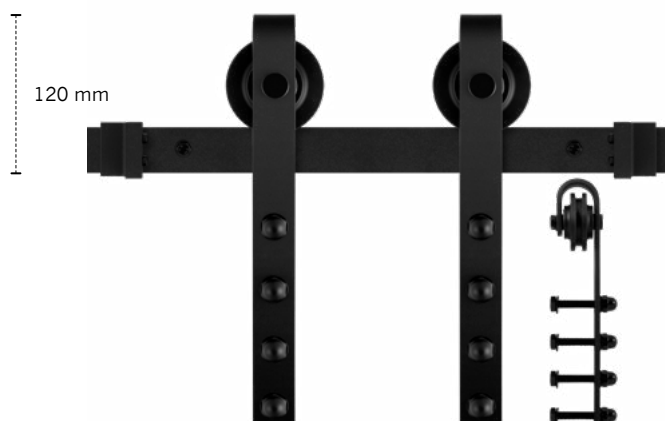

GPF0501 61 Raskas

Eenheid: Set t.b.v. één schuifdeur incl. bevestiging.

Belastbaarheid: 125 kg

Deurdikte: 46 mm. Bekijk voor overige deurdiktes de afstandhouders op pagina 39.

GPF0501 61 150	1500 mm
GPF0501 61 170	1700 mm
GPF0501 61 183	1830 mm
GPF0501 61 200	2000 mm
GPF0501 61 220	2200 mm
GPF0501 61 300	3000 mm (2 x 1500 mm)
GPF0501 61 400	4000 mm (2 x 2000 mm)