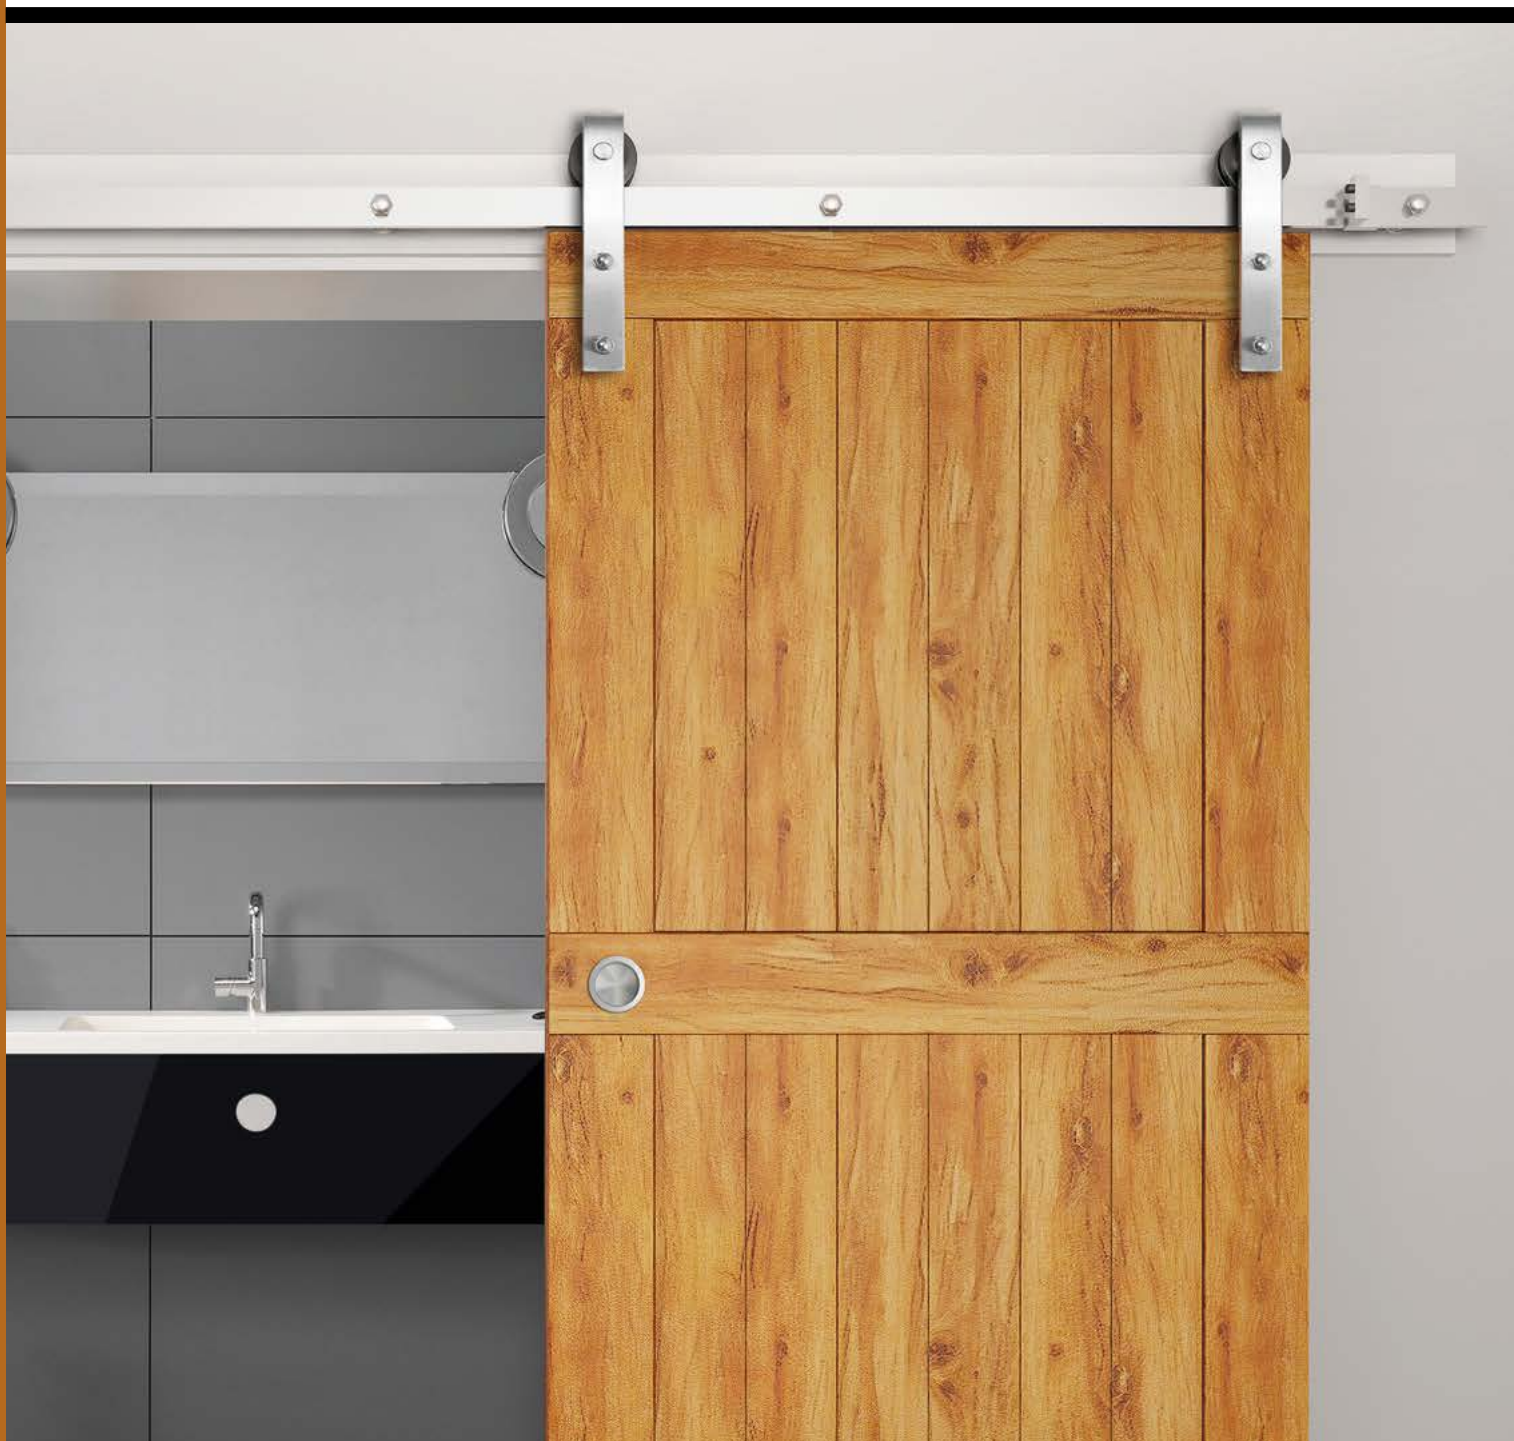

Groot of klein: de schuifdeur past altijd

Woningen zijn er in allerlei soorten en maten. En voor elke grootte is er een schuifdeursysteem! Gebruik hem in een ruime woonkamer, maar ook voor studentenkamers of kleine ruimtes in huis. Immers: de schuifdeur heeft geen draairuimte nodig, maar schuift langs de muur. Zo houdt u extra ruimte voor bijvoorbeeld een meubel.