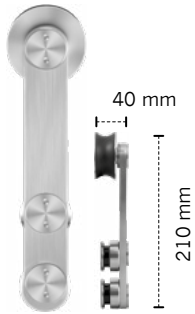

Schuifdeurhanger

Linja

Per stuk, t.b.v. glasdeuren

GPF0515 09 000