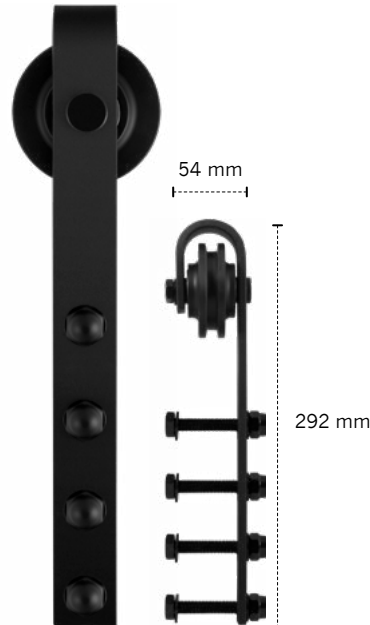

Schuifdeurhanger Raskas

Per stuk, twee nodig per deur