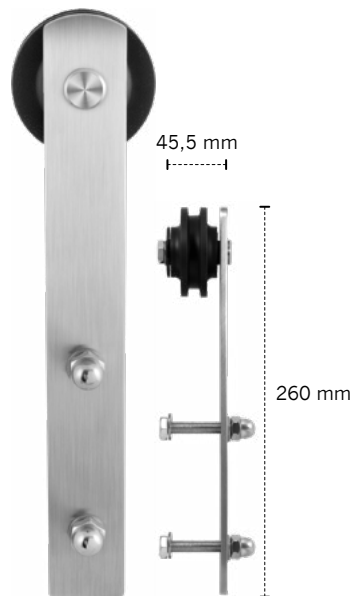

Schuifdeurhanger Sauva

Per stuk, twee nodig per deur