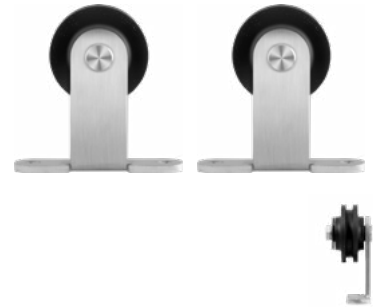

Set t.b.v. extra deur Osa

Per set