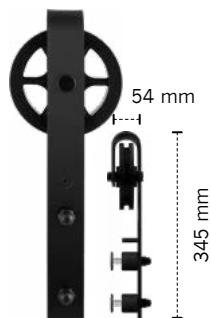

De meegeleverde vloergeleider is verstelbaar van 8 tot 12 mm

Schuifdeurhanger

Lanka

Per stuk, t.b.v. glasdeuren

**GPF0500 61 000G****Schuifdeurhanger**

Teho

Per stuk, t.b.v. glasdeuren

**GPF0502 61 000G****Set schuif. hangers**