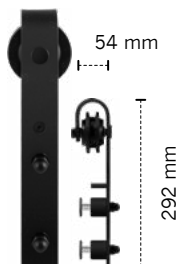

Schuifdeurhanger

Lanka

Per stuk, t.b.v. glasdeuren

GPF0500 61 000G