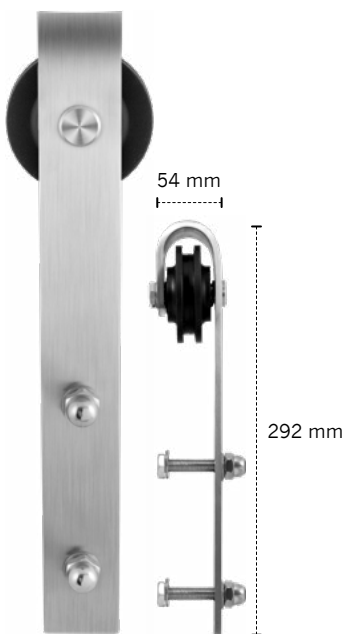

Schuifdeurhanger Lanka

Per stuk, twee nodig per deur