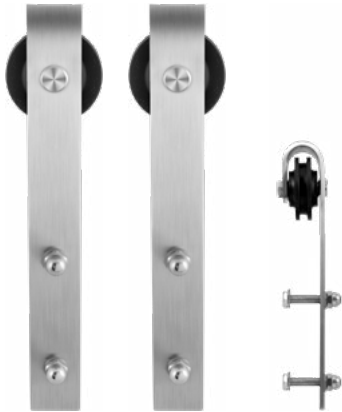

Set t.b.v. extra deur Lanka

Per set