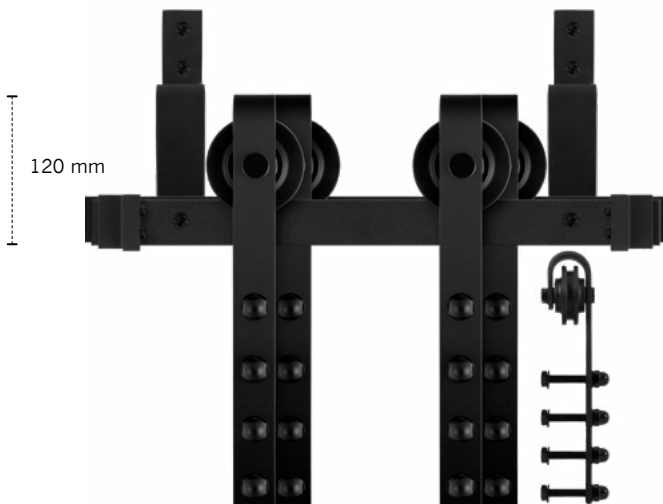

GPF0551 61 Raskas - dubbel

Eenheid: Set t.b.v. twee schuifdeuren
incl. bevestiging

Belastbaarheid: per rail 125 kg

Deurdikte: 46 mm. Bekijk voor overige deurdiktes de afstandhouders op pagina 39.

GPF0551 61 150	1500 mm
GPF0551 61 170	1700 mm
GPF0551 61 183	1830 mm
GPF0551 61 200	2000 mm
GPF0551 61 220	2200 mm
GPF0551 61 300	3000 mm (2 x 1500 mm)
GPF0551 61 400	4000 mm (2 x 2000 mm)