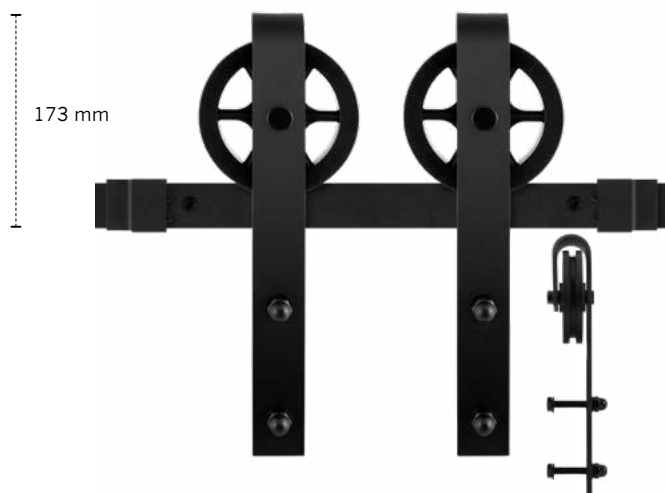

GPF0500 61 150	1500 mm
GPF0500 61 170	1700 mm
GPF0500 61 183	1830 mm
GPF0500 61 200	2000 mm
GPF0500 61 220	2200 mm
GPF0500 61 300	3000 mm (2 x 1500 mm)
GPF0500 61 400	4000 mm (2 x 2000 mm)

GPF0501 61 Raskas

Eenheid: Set t.b.v. één schuifdeur incl. bevestiging.

Belastbaarheid: 125 kg

Deurdikte: 46 mm. Bekijk voor overige deurdiktes de afstandhouders op pagina 39.

GPF0501 61 150	1500 mm
GPF0501 61 170	1700 mm
GPF0501 61 183	1830 mm
GPF0501 61 200	2000 mm
GPF0501 61 220	2200 mm
GPF0501 61 300	3000 mm (2 x 1500 mm)
GPF0501 61 400	4000 mm (2 x 2000 mm)

GPF0502 61 Teho

Eenheid: Set t.b.v. één schuifdeur incl. bevestiging.

Belastbaarheid: 125 kg

Deurdikte: 46 mm. Bekijk voor overige deurdiktes de afstandhouders op pagina 39.

GPF0502 61 150	1500 mm
GPF0502 61 170	1700 mm
GPF0502 61 183	1830 mm
GPF0502 61 200	2000 mm
GPF0502 61 220	2200 mm
GPF0502 61 300	3000 mm (2 x 1500 mm)
GPF0502 61 400	4000 mm (2 x 2000 mm)