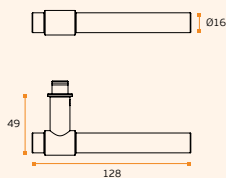

IN.00.145.TG  
Titanium gold

IN.00.145.TCO  
Titanium copper

IN.00.145.TCH  
Titanium chocolate

NEW

**IN.00.145.16 STOUT**  
Puxador / Lever handle / Manilla.  
RC08M (Roseta standard / Standard rose)

**MATERIAL:** EN 1.4301 / AISI 304

**ACABAMENTO / FINISH / ACABADO:**  
STANDARD: SATINADO / SATIN / SATIN

**OPTIONAL:** PVD TITANIUM COATED

.TB / .TG / .TCO / .TCH

SOLID ■

EN1906 3 7 - 0 0 3 0 B

IN.00.145.16.TB  
Titanium black

IN.00.145.16.TG  
Titanium gold