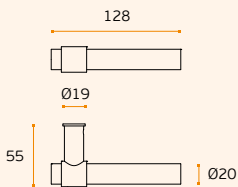

.P  
Mirror  
finish

.TB  
PVD  
Titanium  
black

.TG  
PVD  
Titanium  
gold

.TCO  
PVD  
Titanium  
copper

.TCH  
PVD  
Titanium  
chocolate

**IN.00.145 STOUT**  
Puxador / Lever handle / Manilla.  
RC08M (Roseta standard / Standard rose)

**MATERIAL:** EN 1.4301 / AISI 304

**ACABAMENTO / FINISH / ACABADO:**  
STANDARD: SATINADO / SATIN / SATIN

**OPTIONAL:** PVD TITANIUM COATED

.TB / .TG / .TCO / .TCH

SOLID ■

EN1906 3 7 - 0 0 3 0 B

IN.00.145.TB  
Titanium black

IN.00.145.TG  
Titanium gold

IN.00.145.TCO  
Titanium copper

IN.00.145.TCH  
Titanium chocolate

NEW

**IN.00.145.16 STOUT**  
Puxador / Lever handle / Manilla.  
RC08M (Roseta standard / Standard rose)

**MATERIAL:** EN 1.4301 / AISI 304