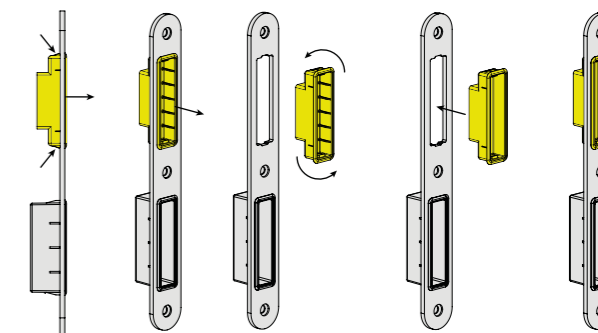

.TB .TG .TCO .TCH

MATERIAL: EN 1.4301 / AISI 304

ACABAMENTO / FINISH / ACABADO STANDARD: SATINADO / SATIN / SATIN

OPTIONAL: PVD TITANIUM COATED

.TB / .TG / .TCO / .TCH

EN12209 3 C 8 0 0 B 2 B C 3 0

Chapa testa magnética reversível e ajustável por posição. A folga do trinco em relação à chapa de testa é ajustável em +1mm / -1mm pela rotação de 180° /

Magnetic strike plate, reversible and adjustable by position. The gap of the strike plate to the magnetic bolt is adjustable in +1mm / -1mm by the rotation of 180° /

Cerradero magnético reversible y ajustable por posición. La holgura del picaporte relativo con lo cerradero eres ajustable en +1mm / -1mm por la rotación de 180°.