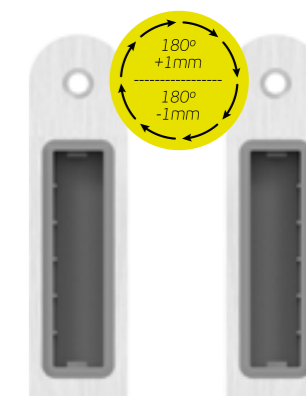

# SÉRIE 850 - DIN MAGNÉTICA / 850 SERIE - MAGNETIC DIN / SERIE 850 - MAGNETICA DIN

**IN.20.855**  
Fechadura magnética de embutir para cilindro europeu / Magnetic mortise door lock for european cylinder / Cerradura magnética de embutir para cilindro europeo.

.TB .TG .TCO .TCH

MATERIAL: EN 1.4301 / AISI 304

ACABAMENTO / FINISH / ACABADO STANDARD: SATINADO / SATIN / SATIN

OPTIONAL: PVD TITANIUM COATED

.TB / .TG / .TCO / .TCH

EN12209 3 C 8 0 0 B 2 B C 3 0

Chapa testa magnética reversível e ajustável por posição. A folga do trinco em relação à chapa de testa é ajustável em +1mm / -1mm pela rotação de 180° /

Magnetic strike plate, reversible and adjustable by position. The gap of the strike plate to the magnetic bolt is adjustable in +1mm / -1mm by the rotation of 180° /

Cerradero magnético reversible y ajustable por posición. La holgura del picaporte relativo con lo cerradero eres ajustable en +1mm / -1mm por la rotación de 180°.