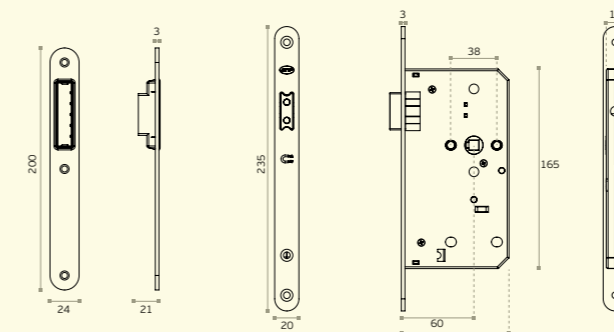

# SÉRIE 850 - DIN MAGNÉTICA / 850 SERIE - MAGNETIC DIN / SERIE 850 - MAGNETICA DIN

**IN.20.855**  
Fechadura magnética de embutir para cilindro europeu / Magnetic mortise door lock for european cylinder / Cerradura magnética de embutir para cilindro europeo.

.TB .TG .TCO .TCH

MATERIAL: EN 1.4301 / AISI 304

ACABAMENTO / FINISH / ACABADO STANDARD: SATINADO / SATIN / SATIN

OPTIONAL: PVD TITANIUM COATED

.TB / .TG / .TCO / .TCH

EN12209 3 C 8 0 0 B 2 B C 3 0

Chapa testa magnética reversível e ajustável por posição. A folga do trinco em relação à chapa de testa é ajustável em +1mm / -1mm pela rotação de 180° /

Magnetic strike plate, reversible and adjustable by position. The gap of the strike plate to the magnetic bolt is adjustable in +1mm / -1mm by the rotation of 180° /

Cerradero magnético reversible y ajustable por posición. La holgura del picaporte relativo con lo cerradero eres ajustable en +1mm / -1mm por la rotación de 180°.