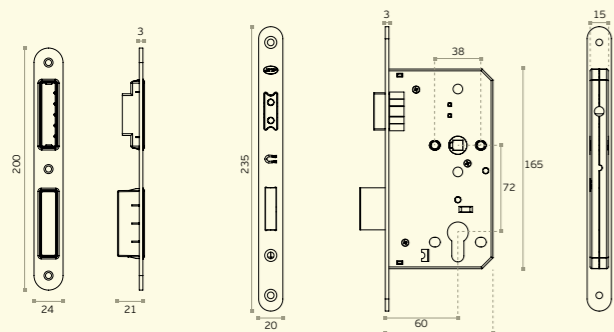

# SÉRIE 850 - DIN MAGNÉTICA / 850 SERIE - MAGNETIC DIN / SERIE 850 - MAGNETICA DIN

**IN.20.855**  
Fechadura magnética de embutir para cilindro europeu / Magnetic mortise door lock for european cylinder / Cerradura magnética de embutir para cilindro europeo.

.TB .TG .TCO .TCH

MATERIAL: EN 1.4301 / AISI 304

ACABAMENTO / FINISH / ACABADO STANDARD: SATINADO / SATIN / SATIN

OPTIONAL: PVD TITANIUM COATED

.TB / .TG / .TCO / .TCH

EN12209 3 C 8 0 0 B 2 B C 3 0

**IN.20.856**  
Fechadura magnética de embutir para casa de banho / Magnetic mortise door lock for bathroom use / Cerradura magnética de embutir con condena para baño.

.TB .TG .TCO .TCH

MATERIAL: EN 1.4301 / AISI 304

ACABAMENTO / FINISH / ACABADO STANDARD: SATINADO / SATIN / SATIN

OPTIONAL: PVD TITANIUM COATED

.TB / .TG / .TCO / .TCH

EN12209 3 C 8 0 0 B 2 B C 3 0

Chapa testa magnética reversível e ajustável por posição. A folga do trinco em relação à chapa de testa é ajustável em +1mm / -1mm pela rotação de 180° /

Magnetic strike plate, reversible and adjustable by position. The gap of the strike plate to the magnetic bolt is adjustable in +1mm / -1mm by the rotation of 180° /

Cerradero magnético reversible y ajustable por posición. La holgura del picaporte relativo con lo cerradero eres ajustable en +1mm / -1mm por la rotación de 180°.