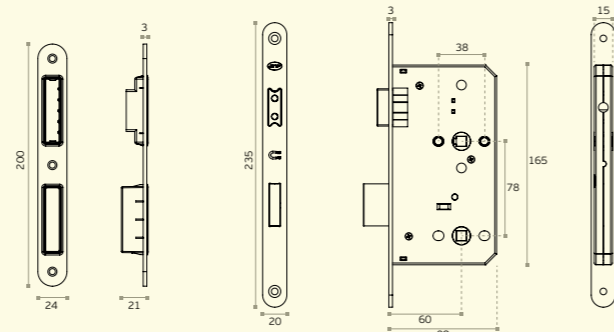

# SÉRIE 850 - DIN MAGNÉTICA / 850 SERIE - MAGNETIC DIN / SERIE 850 - MAGNETICA DIN

**IN.20.855**  
Fechadura magnética de embutir para cilindro europeu / Magnetic mortise door lock for european cylinder / Cerradura magnética de embutir para cilindro europeo.

.TB .TG .TCO .TCH

MATERIAL: EN 1.4301 / AISI 304

ACABAMENTO / FINISH / ACABADO STANDARD: SATINADO / SATIN / SATIN

OPTIONAL: PVD TITANIUM COATED

.TB / .TG / .TCO / .TCH

EN12209 3 C 8 0 0 B 2 B G 3 0

**IN.20.857**  
Fechadura magnética de embutir / Magnetic mortise door lock / Cerradura magnética de embutir.

.TB .TG .TCO .TCH

MATERIAL: EN 1.4301 / AISI 304

ACABAMENTO / FINISH / ACABADO STANDARD: SATINADO / SATIN / SATIN

OPTIONAL: PVD TITANIUM COATED

.TB / .TG / .TCO / .TCH

EN12209 3 C 8 0 0 B 2 B C 3 0

Chapa testa magnética reversível e ajustável por posição. A folga do trinco em relação à chapa de testa é ajustável em +1mm / -1mm pela rotação de 180° /

Magnetic strike plate, reversible and adjustable by position. The gap of the strike plate to the magnetic bolt is adjustable in +1mm / -1mm by the rotation of 180° /

Cerradero magnético reversible y ajustable por posición. La holgura del picaporte relativo con lo cerradero eres ajustable en +1mm / -1mm por la rotación de 180°.