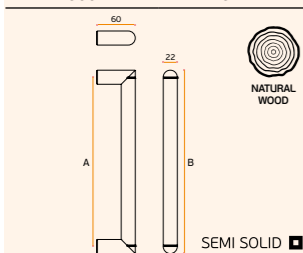

LINK WOOD

PUXADORES E ACESSÓRIOS /
LEVER HANDLES AND ACCESSORIES /
MANILLAS Y ACCESORIOS.

NEW

IN.07.411.C.D LINK OAK
Asa de porta dupla / Double door
handle / Manillon de puerta doble.

.TB .TG .TCO .TCH

MATERIAL: EN 1.4301 / AISI 304 + WOOD

ACABAMENTO / FINISH / ACABADO:
STANDARD: SATINADO / SATIN / SATIN

OPTIONAL: PVD TITANIUM COATED

.TB / .TG / .TCO / .TCH

A	B
250	272
425	447
600	622

ACESSÓRIOS / ACCESSORIES

MFU M6 --- INCLUDED

OPCIONAL VIDRO / OPTIONAL GLASS

IN.08.MFU.DV.22
Dupla para vidro / double glass

IN.08.MFU.SV.22
Simples vidro / single glass