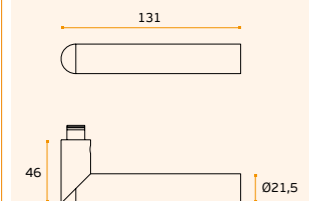

IN.00.411.C LINK OAK

Puxador de porta /
Door lever handle / Manilla de puerta
RC08M (Roseta standard / Standard rose)

.TB .TG .TCO .TCH

MATERIAL: EN 1.4301 / AISI 304 + WOOD

ACABAMENTO / FINISH / ACABADO:
STANDARD: SATINADO / SATIN / SATIN

OPTIONAL: PVD TITANIUM COATED

.TB / .TG / .TCO / .TCH

IN.00.411 LINK WENGÉ

Puxador de porta /
Door lever handle / Manilla de puerta
RC08M (Roseta standard / Standard rose)

.TB .TG .TCO .TCH

MATERIAL: EN 1.4301 / AISI 304 + WOOD