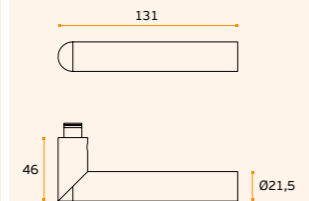

IN.00.411 LINK WENGÉ

Puxador de porta /
Door lever handle / Manilla de puerta
RC08M (Roseta standard / Standard rose)

.TB .TG .TCO .TCH

MATERIAL: EN 1.4301 / AISI 304 + WOOD

ACABAMENTO / FINISH / ACABADO:
STANDARD: SATINADO / SATIN / SATIN

OPTIONAL: PVD TITANIUM COATED

.TB / .TG / .TCO / .TCH