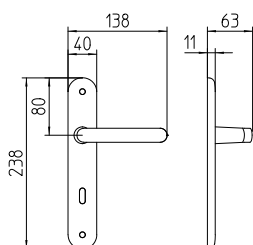

# Zante

Scheda tecnica / Technical sheet

**MANDELLI 1953**

1301 con rosetta  
door-handle on rose

1300 con piastra  
door-handle on back plate

1302/M cremonese  
window lever-handle

1302/DK martellina  
drehkipp system

M

Minimal a profilo tondo.  
Round minimal profile.

PZ

Piastra stretta 30X138 mm per infissi  
con montante minimale, senza molla di ritorno.  
Narrow plate 30x138 mm for unsprung fittings.

BG4

Kit piastra da bagno con farfalla. R4 114  
Thumb turn coin release on blackplate. R4 114

BS  
SM

Rosetta e bocchetta strette 31X62 mm per infissi  
con montante minimale. SM senza molla.  
Narrow rose and eschuteon 31x62 mm  
for minimal fittings. SM unsprung.

R4

Kit rosetta da bagno con farfalla. R4 114  
Thumb turn / coin release on rose. R4 114