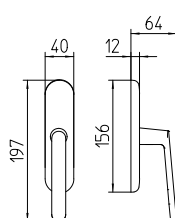

# Zante

Scheda tecnica / Technical sheet

**MANDELLI 1953**

1301 con rosetta  
door-handle on rose

1300 con piastra  
door-handle on back plate

1302/M cremonese  
window lever-handle

1302/DK martellina  
drehkipp system

M

Minimal a profilo tondo.  
Round minimal profile.

PZ

Piastra stretta 30X138 mm per infissi  
con montante minimale, senza molla di ritorno.  
Narrow plate 30x138 mm for unsprung fittings.

BG4

Kit piastra da bagno con farfalla. R4 114  
Thumb turn coin release on blackplate. R4 114

BS  
SM

Rosetta e bocchetta strette 31X62 mm per infissi  
con montante minimale. SM senza molla.  
Narrow rose and eschuteon 31x62 mm  
for minimal fittings. SM unsprung.

R4

Kit rosetta da bagno con farfalla. R4 114  
Thumb turn / coin release on rose. R4 114