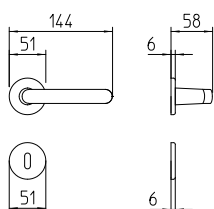

# Zante

Scheda tecnica / Technical sheet

**MANDELLI 1953**

1301 con rosetta  
door-handle on rose

1300 con piastra  
door-handle on back plate

1302/M cremonese  
window lever-handle

1302/DK martellina  
drehkipp system

M

Minimal a profilo tondo.  
Round minimal profile.

PZ

Piastra stretta 30X138 mm per infissi  
con montante minimale, senza molla di ritorno.  
Narrow plate 30x138 mm for unsprung fittings.

BG4

Kit piastra da bagno con farfalla. R4 114  
Thumb turn coin release on blackplate. R4 114

BS  
SM

Rosetta e bocchetta strette 31X62 mm per infissi  
con montante minimale. SM senza molla.  
Narrow rose and eschuteon 31x62 mm  
for minimal fittings. SM unsprung.

R4

Kit rosetta da bagno con farfalla. R4 114  
Thumb turn / coin release on rose. R4 114