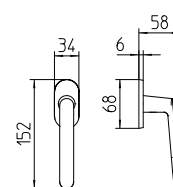

# Zante

Scheda tecnica / Technical sheet

**MANDELLI 1953**

1301 con rosetta  
door-handle on rose

1300 con piastra  
door-handle on back plate

1302/M cremonese  
window lever-handle

1302/DK martellina  
drehkipp system

M

Minimal a profilo tondo.  
Round minimal profile.

PZ

Piastra stretta 30X138 mm per infissi  
con montante minimale, senza molla di ritorno.  
Narrow plate 30x138 mm for unsprung fittings.

BG4

Kit piastra da bagno con farfalla. R4 114  
Thumb turn coin release on blackplate. R4 114

BS  
SM

Rosetta e bocchetta strette 31X62 mm per infissi  
con montante minimale. SM senza molla.  
Narrow rose and eschuteon 31x62 mm  
for minimal fittings. SM unsprung.

R4

Kit rosetta da bagno con farfalla. R4 114  
Thumb turn / coin release on rose. R4 114