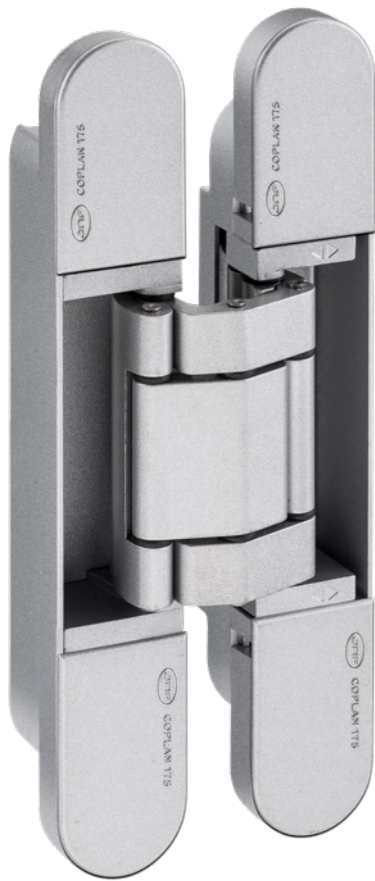

DOBRADIÇAS OCULTAS / CONCEALED HINGE / BISAGRAS OCULTAS

IN.05.062 COPLAN SERIES 175

Dobradiça invisível com ajuste 3D.
(registro internacional) /
3D adjustable invisible hinge.
(international design registry) /
Bisagra invisible adjustable 3D.
(registro internacional).

3x Max. 120kg
100.000 CYCLES

3x Max. 90kg
200.000 CYCLES

2x Max. 80kg
100.000 CYCLES

RAL 9006