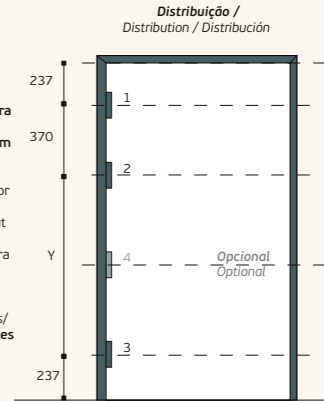

DOBRADIÇAS OCULTAS / CONCEALED HINGE / BISAGRAS OCULTAS

IN.05.062 COPLAN SERIES 175

Dobradiça invisível com ajuste 3D.
(registro internacional) /
3D adjustable invisible hinge.
(international design registry) /
Bisagra invisible adjustable 3D.
(registro internacional).

3x Max. 120kg
100.000 CYCLES

3x Max. 90kg
200.000 CYCLES

2x Max. 80kg
100.000 CYCLES

RAL 9006

ACABAMENTO / FINISH / ACABADO: RAL 9006

EN1935 37401140 11

IN.05.062 + KI.05.062
Dobradiça invisível com ajuste 3D + Kit intumescente /
3D adjustable invisible hinge + Intumescent Kit

EN1935 37411140 11

IN.05.062.B COPLAN SERIES 175 BLACK EDITION

Dobradiça invisível com ajuste 3D.
(registro internacional) /
3D adjustable invisible hinge.
(international design registry) /
Bisagra invisible adjustable 3D.
(registro internacional).

3x Max. 120kg
100.000 CYCLES

3x Max. 90kg
200.000 CYCLES

2x Max. 80kg
100.000 CYCLES

RAL 9005

ACABAMENTO / FINISH / ACABADO: RAL 9005

EN1935 37401140 11

IN.05.062.B + KI.05.062
Dobradiça invisível com ajuste 3D + Kit intumescente /
3D adjustable invisible hinge + Intumescent Kit

EN1935 37411140 11

ESPESSURA MÍN. DE PORTA
MIN DOOR THICKNESS
ESPESOR MÍNIMO DE PUERTA 34 mm

MAINTENANCE
FREE

3D
ADJUSTMENT
HINGES