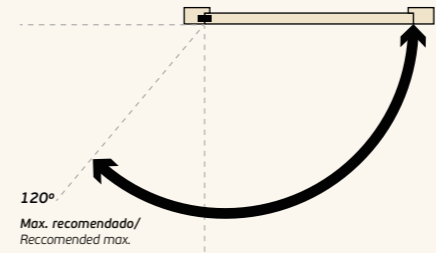

DOBRADIÇAS OCULTAS / CONCEALED HINGE / BISAGRAS OCULTAS

IN.05.062 COPLAN SERIES 175

Dobradiça invisível com ajuste 3D.
(registro internacional) /
3D adjustable invisible hinge.
(international design registry) /
Bisagra invisible adjustable 3D.
(registro internacional).

3x Max. 120kg
100.000 CYCLES

3x Max. 90kg
200.000 CYCLES

2x Max. 80kg
100.000 CYCLES

RAL 9006

ACABAMENTO / FINISH / ACABADO: RAL 9006

EN1935 37401140 11

IN.05.062 + KI.05.062
Dobradiça invisível com ajuste 3D + Kit intumescente /
3D adjustable invisible hinge + Intumescent Kit

EN1935 37411140 11

IN.05.062.B COPLAN SERIES 175 BLACK EDITION

Dobradiça invisível com ajuste 3D.
(registro internacional) /
3D adjustable invisible hinge.
(international design registry) /
Bisagra invisible adjustable 3D.
(registro internacional).

3x Max. 120kg
100.000 CYCLES

3x Max. 90kg
200.000 CYCLES

2x Max. 80kg
100.000 CYCLES

RAL 9005

ACABAMENTO / FINISH / ACABADO: RAL 9005

EN1935 37401140 11

IN.05.062.B + KI.05.062
Dobradiça invisível com ajuste 3D + Kit intumescente /
3D adjustable invisible hinge + Intumescent Kit

EN1935 37411140 11

ESPESSURA MÍN. DE PORTA
MIN DOOR THICKNESS
ESPESOR MÍNIMO DE PUERTA 34 mm

MAINTENANCE
FREE

3D
ADJUSTMENT
HINGES