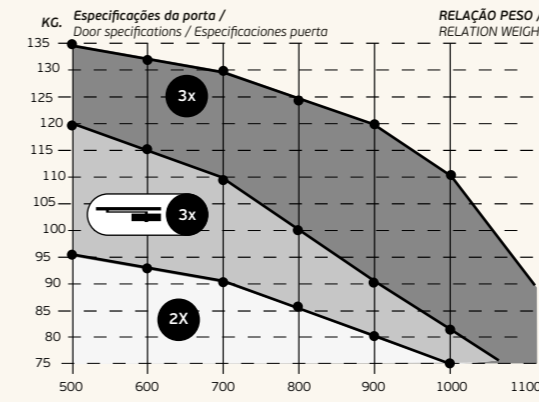

DOBRADIÇAS OCULTAS / CONCEALED HINGE / BISAGRAS OCULTAS

IN.05.062 COPLAN SERIES 175

Dobradiça invisível com ajuste 3D.
(registro internacional) /
3D adjustable invisible hinge.
(international design registry) /
Bisagra invisible adjustable 3D.
(registro internacional).

3x Max. 120kg
100.000 CYCLES

3x Max. 90kg
200.000 CYCLES

2x Max. 80kg
100.000 CYCLES

RAL 9006

ACABAMENTO / FINISH / ACABADO: RAL 9006

EN1935 37401140 11

IN.05.062 + KI.05.062
Dobradiça invisível com ajuste 3D + Kit intumescente /
3D adjustable invisible hinge + Intumescent Kit

EN1935 37411140 11

IN.05.062.B COPLAN SERIES 175 BLACK EDITION

Dobradiça invisível com ajuste 3D.
(registro internacional) /
3D adjustable invisible hinge.
(international design registry) /
Bisagra invisible adjustable 3D.
(registro internacional).

3x Max. 120kg
100.000 CYCLES

3x Max. 90kg
200.000 CYCLES

2x Max. 80kg
100.000 CYCLES

RAL 9005

ACABAMENTO / FINISH / ACABADO: RAL 9005

EN1935 37401140 11

IN.05.062.B + KI.05.062
Dobradiça invisível com ajuste 3D + Kit intumescente /
3D adjustable invisible hinge + Intumescent Kit

EN1935 37411140 11

ESPESSURA MÍN. DE PORTA
MIN DOOR THICKNESS
ESPESOR MÍNIMO DE PUERTA 34 mm

MAINTENANCE
FREE

3D
ADJUSTMENT
HINGES