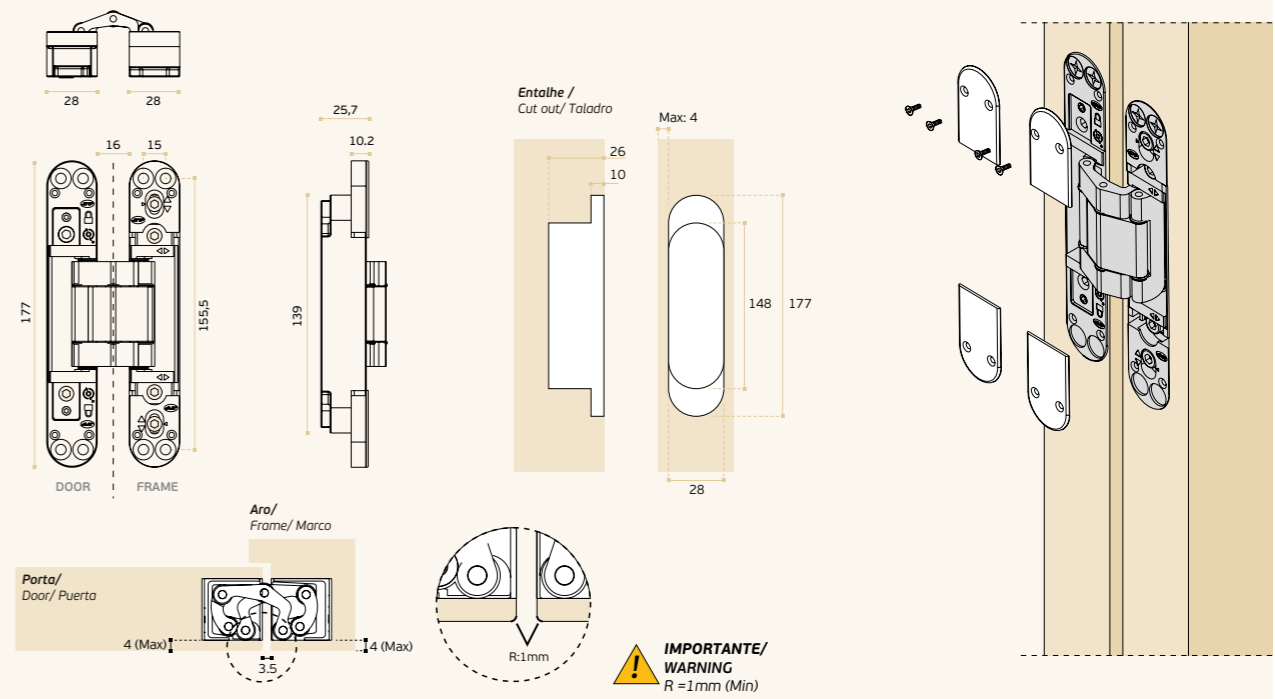

DOBRADIÇAS OCULTAS / CONCEALED HINGE / BISAGRAS OCULTAS

IN.05.062 COPLAN SERIES 175

Dobradiça invisível com ajuste 3D.
(registro internacional) /
3D adjustable invisible hinge.
(international design registry) /
Bisagra invisible adjustable 3D.
(registro internacional).

3x Max. 120kg
100.000 CYCLES

3x Max. 90kg
200.000 CYCLES

2x Max. 80kg
100.000 CYCLES

RAL 9006

ACABAMENTO / FINISH / ACABADO: RAL 9006

EN1935 37401140 11

IN.05.062 + KI.05.062
Dobradiça invisível com ajuste 3D + Kit intumescente /
3D adjustable invisible hinge + Intumescent Kit

EN1935 37411140 11

IN.05.062.B COPLAN SERIES 175 BLACK EDITION

Dobradiça invisível com ajuste 3D.
(registro internacional) /
3D adjustable invisible hinge.
(international design registry) /
Bisagra invisible adjustable 3D.
(registro internacional).

3x Max. 120kg
100.000 CYCLES

3x Max. 90kg
200.000 CYCLES

2x Max. 80kg
100.000 CYCLES

RAL 9005

ACABAMENTO / FINISH / ACABADO: RAL 9005

EN1935 37401140 11

IN.05.062.B + KI.05.062
Dobradiça invisível com ajuste 3D + Kit intumescente /
3D adjustable invisible hinge + Intumescent Kit

EN1935 37411140 11

ESPESSURA MÍN. DE PORTA
MIN DOOR THICKNESS
ESPESOR MÍNIMO DE PUERTA 34 mm

MAINTENANCE
FREE

3D
ADJUSTMENT
HINGES