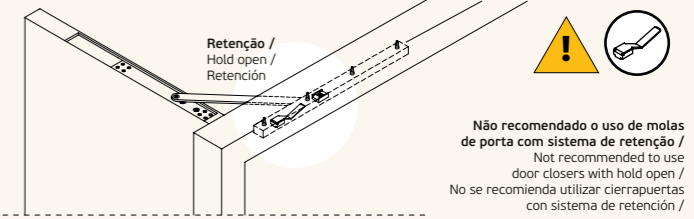

DOBRADIÇAS OCULTAS / CONCEALED HINGE / BISAGRAS OCULTAS

IN.05.062 COPLAN SERIES 175

Dobradiça invisível com ajuste 3D.
(registro internacional) /
3D adjustable invisible hinge.
(international design registry) /
Bisagra invisible adjustable 3D.
(registro internacional).

3x Max. 120kg
100.000 CYCLES

3x Max. 90kg
200.000 CYCLES

2x Max. 80kg
100.000 CYCLES

RAL 9006

ACABAMENTO / FINISH / ACABADO: RAL 9006

EN1935 37401140 11

IN.05.062 + KI.05.062
Dobradiça invisível com ajuste 3D + Kit intumescente /
3D adjustable invisible hinge + Intumescent Kit

EN1935 37411140 11

IN.05.062.B COPLAN SERIES 175 BLACK EDITION

Dobradiça invisível com ajuste 3D.
(registro internacional) /
3D adjustable invisible hinge.
(international design registry) /
Bisagra invisible adjustable 3D.
(registro internacional).

3x Max. 120kg
100.000 CYCLES

3x Max. 90kg
200.000 CYCLES

2x Max. 80kg
100.000 CYCLES

RAL 9005

ACABAMENTO / FINISH / ACABADO: RAL 9005

EN1935 37401140 11

IN.05.062.B + KI.05.062
Dobradiça invisível com ajuste 3D + Kit intumescente /
3D adjustable invisible hinge + Intumescent Kit

EN1935 37411140 11

ESPESSURA MÍN. DE PORTA
MIN DOOR THICKNESS
ESPESOR MÍNIMO DE PUERTA 34 mm

MAINTENANCE
FREE

3D
ADJUSTMENT
HINGES