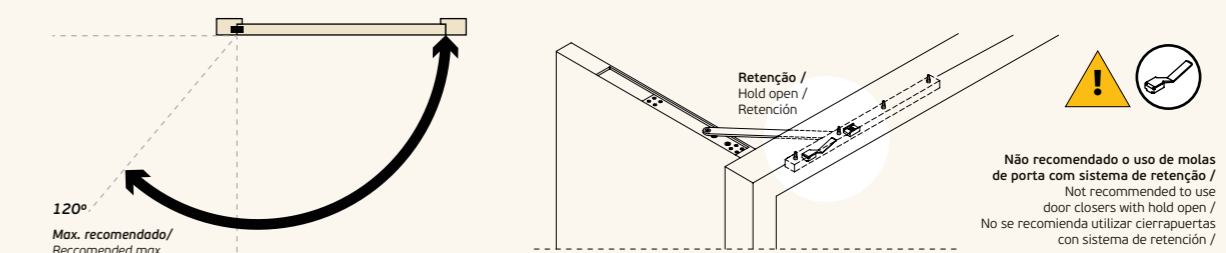

ACABAMENTO / FINISH / ACABADO: RAL 9005

EN1935 4 7 7 0 1 1 4 0 14

IN.05.063.B + KI.05.063
Dobradiça invisível com ajuste 3D + Kit intumescente / 3D adjustable invisible hinge +
Intumescent Kit

EN1935 4 7 7 1 1 1 4 0 14

ESPESSURA MÍN. DE PORTA
MIN DOOR THICKNESS
ESPESOR MÍNIMO DE PUERTA
40 mm

MAINTENANCE
FREE

3D
ADJUSTMENT
HINGES