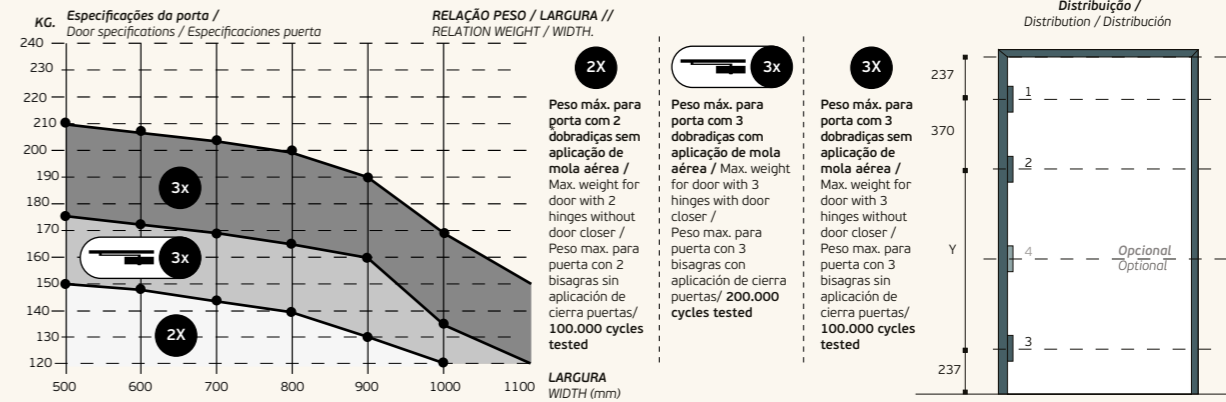

ACABAMENTO / FINISH / ACABADO: RAL 9005

EN1935 4 7 7 0 1 1 4 0 14

IN.05.063.B + KI.05.063
Dobradiça invisível com ajuste 3D + Kit intumescente / 3D adjustable invisible hinge +
Intumescent Kit

EN1935 4 7 7 1 1 1 4 0 14

ESPESSURA MÍN. DE PORTA
MIN DOOR THICKNESS
ESPESOR MÍNIMO DE PUERTA
40 mm

MAINTENANCE
FREE

3D
ADJUSTMENT
HINGES