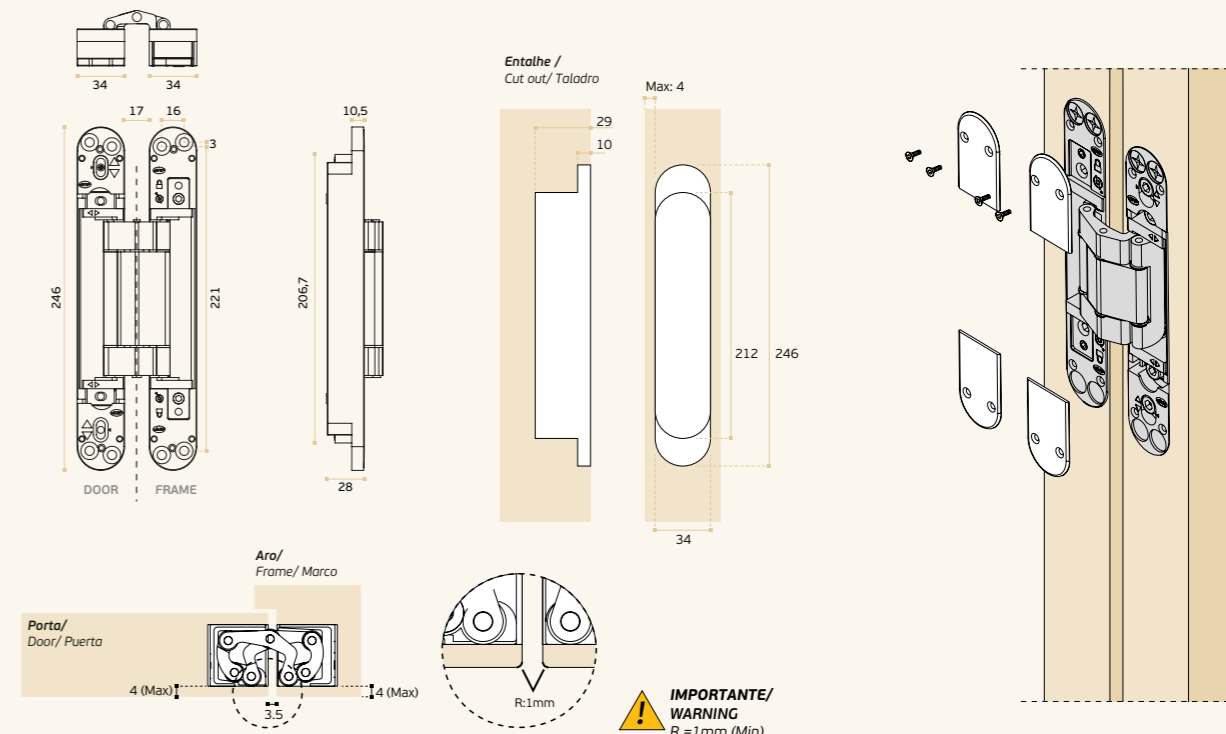

ACABAMENTO / FINISH / ACABADO: RAL 9005

EN1935 4 7 7 0 1 1 4 0 14

IN.05.063.B + KI.05.063
Dobradiça invisível com ajuste 3D + Kit intumescente / 3D adjustable invisible hinge +
Intumescent Kit

EN1935 4 7 7 1 1 1 4 0 14

ESPESSURA MÍN. DE PORTA
MIN DOOR THICKNESS
ESPESOR MÍNIMO DE PUERTA
40 mm

MAINTENANCE
FREE

3D
ADJUSTMENT
HINGES