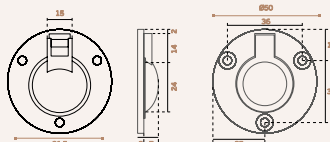

Concha de embutir /
 Concealed flush handle /
 Cazoleta de embutir.

MATERIAL: EN 1.4301 / AISI 304

ACABAMENTO / FINISH / ACABADO: SATINADO / SATIN / SATIN

IN.16.105

Concha de embutir /
 Concealed flush handle /
 Cazoleta de embutir.

MATERIAL: EN 1.4301 / AISI 304

ACABAMENTO / FINISH / ACABADO: SATINADO / SATIN / SATIN

IN.16.106

Concha de embutir /
 Concealed flush handle /
 Cazoleta de embutir.

MATERIAL: EN 1.4301 / AISI 304

ACABAMENTO / FINISH / ACABADO: SATINADO / SATIN / SATIN

IN.16.107

Concha de embutir com mola /
 Concealed flush handle with spring /
 Cazoleta de embutir con muelle.

MATERIAL: EN 1.4301 / AISI 304

ACABAMENTO / FINISH / ACABADO: SATINADO / SATIN / SATIN

IN.16.110

Concha de embutir com mola /
 Concealed flush handle with spring /
 Cazoleta de embutir con muelle.

MATERIAL: EN 1.4301 / AISI 304

ACABAMENTO / FINISH / ACABADO: SATINADO / SATIN / SATIN