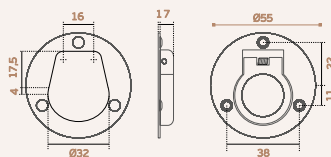

Concha de embutir /
 Concealed flush handle /
 Cazoleta de embutir.

MATERIAL: EN 1.4301 / AISI 304

ACABAMENTO / FINISH / ACABADO: SATINADO / SATIN / SATIN

IN.16.105

Concha de embutir /
 Concealed flush handle /
 Cazoleta de embutir.

MATERIAL: EN 1.4301 / AISI 304

ACABAMENTO / FINISH / ACABADO: SATINADO / SATIN / SATIN

IN.16.106

Concha de embutir /
 Concealed flush handle /
 Cazoleta de embutir.

MATERIAL: EN 1.4301 / AISI 304

ACABAMENTO / FINISH / ACABADO: SATINADO / SATIN / SATIN

IN.16.107

Concha de embutir com mola /
 Concealed flush handle with spring /
 Cazoleta de embutir con muelle.

MATERIAL: EN 1.4301 / AISI 304

ACABAMENTO / FINISH / ACABADO: SATINADO / SATIN / SATIN

IN.16.110