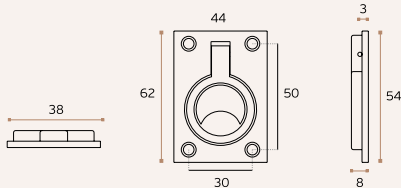

CONCHAS / FLUSH HANDLES / CAZOLETAS.

IN.16.103

Concha de embutir /
 Concealed flush handle /
 Cazoleta de embutir.

MATERIAL: EN 1.4301 / AISI 304

ACABAMENTO / FINISH / ACABADO: SATINADO / SATIN / SATIN

IN.16.104

Concha de embutir /
 Concealed flush handle /
 Cazoleta de embutir.

MATERIAL: EN 1.4301 / AISI 304

ACABAMENTO / FINISH / ACABADO: SATINADO / SATIN / SATIN

IN.16.105

Concha de embutir /
 Concealed flush handle /
 Cazoleta de embutir.

MATERIAL: EN 1.4301 / AISI 304

ACABAMENTO / FINISH / ACABADO: SATINADO / SATIN / SATIN

IN.16.106

Concha de embutir /
 Concealed flush handle /
 Cazoleta de embutir.

MATERIAL: EN 1.4301 / AISI 304

ACABAMENTO / FINISH / ACABADO: SATINADO / SATIN / SATIN

Concha de embutir com mola /
 Concealed flush handle with spring /
 Cazoleta de embutir con muelle.

MATERIAL: EN 1.4301 / AISI 304

ACABAMENTO / FINISH / ACABADO: SATINADO / SATIN / SATIN