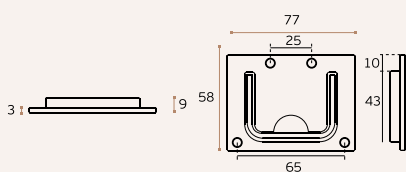

CONCHAS / FLUSH HANDLES / CAZOLETAS.

IN.16.103

Concha de embutir /
 Concealed flush handle /
 Cazoleta de embutir.

MATERIAL: EN 1.4301 / AISI 304

ACABAMENTO / FINISH / ACABADO: SATINADO / SATIN / SATIN

IN.16.104

Concha de embutir /
 Concealed flush handle /
 Cazoleta de embutir.

MATERIAL: EN 1.4301 / AISI 304

ACABAMENTO / FINISH / ACABADO: SATINADO / SATIN / SATIN

IN.16.105

Concha de embutir /
 Concealed flush handle /
 Cazoleta de embutir.

MATERIAL: EN 1.4301 / AISI 304

ACABAMENTO / FINISH / ACABADO: SATINADO / SATIN / SATIN

IN.16.106

Concha de embutir /
 Concealed flush handle /
 Cazoleta de embutir.

MATERIAL: EN 1.4301 / AISI 304

ACABAMENTO / FINISH / ACABADO: SATINADO / SATIN / SATIN

Concha de embutir com mola /
 Concealed flush handle with spring /
 Cazoleta de embutir con muelle.

MATERIAL: EN 1.4301 / AISI 304

ACABAMENTO / FINISH / ACABADO: SATINADO / SATIN / SATIN