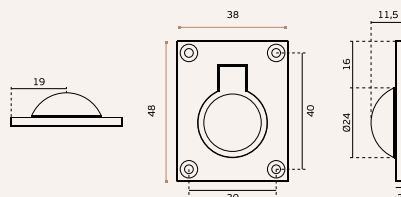

CONCHAS / FLUSH HANDLES / CAZOLETAS.

IN.16.103

Concha de embutir /
 Concealed flush handle /
 Cazoleta de embutir.

MATERIAL: EN 1.4301 / AISI 304

ACABAMENTO / FINISH / ACABADO: SATINADO / SATIN / SATIN

IN.16.104

Concha de embutir /
 Concealed flush handle /
 Cazoleta de embutir.

MATERIAL: EN 1.4301 / AISI 304

ACABAMENTO / FINISH / ACABADO: SATINADO / SATIN / SATIN

IN.16.105

Concha de embutir /
 Concealed flush handle /
 Cazoleta de embutir.

MATERIAL: EN 1.4301 / AISI 304

ACABAMENTO / FINISH / ACABADO: SATINADO / SATIN / SATIN

IN.16.106

Concha de embutir /
 Concealed flush handle /
 Cazoleta de embutir.

MATERIAL: EN 1.4301 / AISI 304

ACABAMENTO / FINISH / ACABADO: SATINADO / SATIN / SATIN

IN.16.107

Concha de embutir com mola /
 Concealed flush handle with spring /
 Cazoleta de embutir con muelle.

MATERIAL: EN 1.4301 / AISI 304

ACABAMENTO / FINISH / ACABADO: SATINADO / SATIN / SATIN

IN.16.110