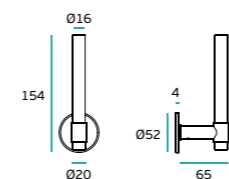

**natur**  
series

**IN.53.202 NATUR**  
**Porta rolos vertical / Vertical paper**  
 holder / Soporte de papel vertical  
**Design:** Pedro Silva

**Material:** EN 1.4301/AISI 304  
**Acabamento / Finish / Acabado:**  
 satinado / satin  
**Opcional / Optional:** polido /  
 polished / pulido (.P); pvd titanium  
 black (.TB), chocolate (.TCH), copper  
 (.TCO), gold (.TG)

1.

2.

3.

4.

5.

 1. IN.53.202.TB  
 3. IN.53.202.TCO

 2. IN.53.202.TG  
 4. IN.53.202.TCH

5. IN.53.202.P