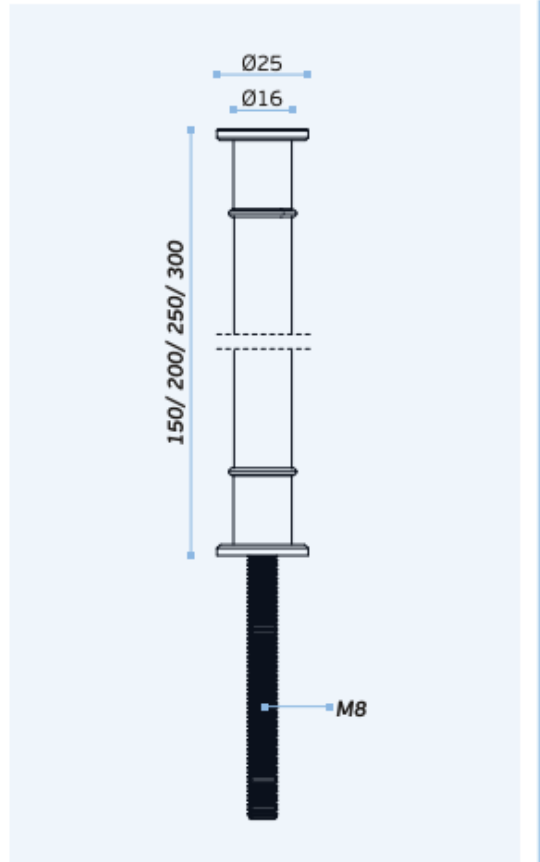

**IN.70.100.---**  
**Suportes para prateleira /**  
**Shelf support /**  
**Soportes para bandeja.**

**MATERIAL:** EN 1.4301 / AISI 304  
**ACABAMENTO / FINISH / ACABADO:**  
**STANDARD:** SATINADO / SATIN / SATIN

IN.70.100.300

IN.70.100.250

IN.70.100.200

IN.70.100.150