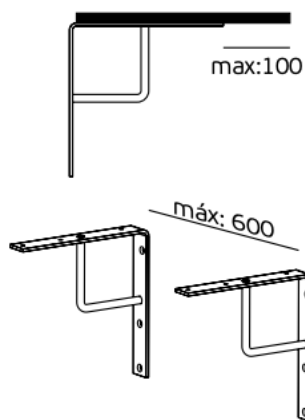

**IN.70.001.200**

**IN.70.001.250**

**Cantoneira reforçada /**

*Reforced shelf support /*

*Soporte de bandeja reforzado.*

**MATERIAL:** EN 1.4301 / AISI 304

**ACABAMENTO / FINISH / ACABADO:**

**STANDARD:** SATINADO / SATIN / SATIN

**IN.70.001.300**

**IN.70.001.400**

**Cantoneira reforçada /**

*Reforced shelf support /*

*Soporte de bandeja reforzado.*

**MATERIAL:** EN 1.4301 / AISI 304

**ACABAMENTO / FINISH / ACABADO:**

**STANDARD:** SATINADO / SATIN / SATIN