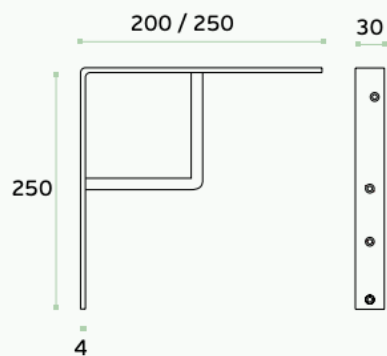

**IN.70.001.200**

**IN.70.001.250**

**Cantoneira reforçada /**

*Reforced shelf support /*

*Soporte de bandeja reforzado.*

**MATERIAL:** EN 1.4301 / AISI 304

**ACABAMENTO / FINISH / ACABADO:**

**STANDARD:** SATINADO / SATIN / SATIN

**IN.70.001.300**

**IN.70.001.400**

**Cantoneira reforçada /**

*Reforced shelf support /*

*Soporte de bandeja reforzado.*

**MATERIAL:** EN 1.4301 / AISI 304

**ACABAMENTO / FINISH / ACABADO:**

**STANDARD:** SATINADO / SATIN / SATIN