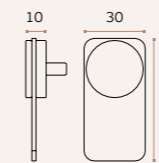

PUXADORES DE MÓVEL / FURNITURE KNOBS / POMOS DE MUEBLE.

NEW

IN.22.165.KN. WATCH LEATHER

Asa de móvel /
Furniture handle /
Tirador de mueble
Design: Pedro Queirós

.TB .TG .TCO .TCH

MATERIAL: EN 1.4301 / AISI 304 +
PELE NATURAL / NATURAL LEATHER /
CUERO NATURAL

ACABAMENTO / FINISH / ACABADO:
STANDARD: SATINADO / SATIN / SATIN

OPTIONAL: PVD TITANIUM COATED

.TB / .TG / .TCO / .TCH

.P
Mirror
finish

.TB
PVD
Titanium
black

.TG
PVD
Titanium
gold

.TCO
PVD
Titanium
copper

.TCH
PVD
Titanium
chocolate

.P
Mirror
finish

.TB
PVD
Titanium
black

.TG
PVD
Titanium
gold

.TCO
PVD
Titanium
copper

.TCH
PVD
Titanium
chocolate

SR.22.004. SKIN (Ø30mm)

Puxador de móvel /
Furniture knob /
Pomo de mueble.

.TB .TG .TCO .TCH

MATERIAL: EN 1.4301 / AISI 304 +
PELE NATURAL / NATURAL LEATHER /
CUERO NATURAL

ACABAMENTO / FINISH / ACABADO:
STANDARD: SATINADO / SATIN / SATIN

OPTIONAL: PVD TITANIUM COATED

.TB / .TG / .TCO / .TCH

DESIGN: SUSANA RIBEIRO

NEW

IN.22.166.KN. WATCH LEATHER

Asa de móvel /
Furniture handle /
Tirador de mueble.
Design: Pedro Queirós

.TB .TG .TCO .TCH

MATERIAL: EN 1.4301 / AISI 304 +
PELE NATURAL / NATURAL LEATHER /
CUERO NATURAL

ACABAMENTO / FINISH / ACABADO:
STANDARD: SATINADO / SATIN / SATIN

OPTIONAL: PVD TITANIUM COATED

.TB / .TG / .TCO / .TCH

SR.22.005. SKIN (Ø20mm)

Puxador de móvel /
Furniture knob /
Pomo de mueble.

.TB .TG .TCO .TCH

MATERIAL: EN 1.4301 / AISI 304 +
PELE NATURAL / NATURAL LEATHER /
CUERO NATURAL

ACABAMENTO / FINISH / ACABADO:
STANDARD: SATINADO / SATIN / SATIN

OPTIONAL: PVD TITANIUM COATED

.TB / .TG / .TCO / .TCH

DESIGN: SUSANA RIBEIRO

Asa de móvel - Pele natural preta /
Furniture handle - Natural Black leather /
Tirador de mueble - Cuero natural Negro.

SOLID ■

SOLID ■

SOLID ■

SOLID ■