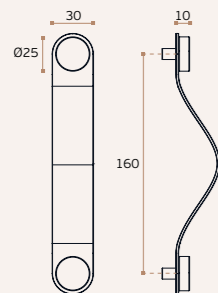

PUXADORES DE MÓVEL / FURNITURE KNOBS / POMOS DE MUEBLE.

NEW

IN.22.165.KN. WATCH LEATHER

Asa de móvel /
Furniture handle /
Tirador de mueble
Design: Pedro Queirós

.TB .TG .TCO .TCH

MATERIAL: EN 1.4301 / AISI 304 +
PELE NATURAL / NATURAL LEATHER /
CUERO NATURAL

ACABAMENTO / FINISH / ACABADO:
STANDARD: SATINADO / SATIN / SATIN

OPTIONAL: PVD TITANIUM COATED

.TB / .TG / .TCO / .TCH

IN.22.165.KN.C
Asa de móvel - Pele natural camel /
Furniture handle - Natural camel leather /
Tirador de mueble - Cuero natural camel.