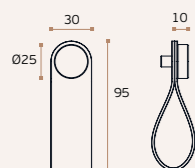

.B
NATURAL LEATHER
Castanha / Brown / Marrón.

IN.22.166.KN.B