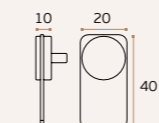

PUXADORES DE MÓVEL / FURNITURE KNOBS / POMOS DE MUEBLE.

NEW

IN.22.165.KN. WATCH LEATHER

Asa de móvel /
Furniture handle /
Tirador de mueble
Design: Pedro Queirós

.TB .TG .TCO .TCH

MATERIAL: EN 1.4301 / AISI 304 +
PELE NATURAL / NATURAL LEATHER /
CUERO NATURAL

ACABAMENTO / FINISH / ACABADO:
STANDARD: SATINADO / SATIN / SATIN

OPTIONAL: PVD TITANIUM COATED

.TB / .TG / .TCO / .TCH

.P
Mirror
finish

.TB
PVD
Titanium
black

.TG
PVD
Titanium
gold

.TCO
PVD
Titanium
copper

.TCH
PVD
Titanium
chocolate

.P
Mirror
finish

.TB
PVD
Titanium
black

.TG
PVD
Titanium
gold

.TCO
PVD
Titanium
copper

.TCH
PVD
Titanium
chocolate

SR.22.004. SKIN (Ø30mm)

Puxador de móvel /
Furniture knob /
Pomo de mueble.

.TB .TG .TCO .TCH

MATERIAL: EN 1.4301 / AISI 304 +
PELE NATURAL / NATURAL LEATHER /
CUERO NATURAL

ACABAMENTO / FINISH / ACABADO:
STANDARD: SATINADO / SATIN / SATIN

OPTIONAL: PVD TITANIUM COATED

.TB / .TG / .TCO / .TCH

DESIGN: SUSANA RIBEIRO

NEW

IN.22.166.KN. WATCH LEATHER

Asa de móvel /
Furniture handle /
Tirador de mueble.
Design: Pedro Queirós

.TB .TG .TCO .TCH

MATERIAL: EN 1.4301 / AISI 304 +
PELE NATURAL / NATURAL LEATHER /
CUERO NATURAL

ACABAMENTO / FINISH / ACABADO:
STANDARD: SATINADO / SATIN / SATIN

OPTIONAL: PVD TITANIUM COATED

.TB / .TG / .TCO / .TCH

SR.22.005. SKIN (Ø20mm)

Puxador de móvel /
Furniture knob /
Pomo de mueble.

.TB .TG .TCO .TCH

MATERIAL: EN 1.4301 / AISI 304 +
PELE NATURAL / NATURAL LEATHER /
CUERO NATURAL

ACABAMENTO / FINISH / ACABADO:
STANDARD: SATINADO / SATIN / SATIN

OPTIONAL: PVD TITANIUM COATED

.TB / .TG / .TCO / .TCH

DESIGN: SUSANA RIBEIRO

Asa de móvel - Pele natural preta /
Furniture handle - Natural Black leather /
Tirador de mueble - Cuero natural Negro.

SOLID ■

SOLID ■

SOLID ■

SOLID ■