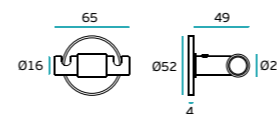

natur
series

IN.14.124 NATUR

Cabide / Hook / Percha
Design: Pedro Silva

Material: EN 1.4301/AISI 304
Acabamento / Finish / Acabado:
 satinado / satin
Opcional / Optional:
 polido / polished / pulido (.P); pvd
 titanium black (.TB), chocolate (.TCH),
 copper (.TCO), gold (.TG)

1. IN.14.124.TB 2. IN.14.124.TG 5. IN.14.124.P
 3. IN.14.124.TCO 4. IN.14.124.TCH

**IN.14.123** NATUR

Cabide / Hook / Percha
Design: Pedro Silva

Material: EN 1.4301/AISI 304
Acabamento / Finish / Acabado:
 satinado / satin
Opcional / Optional:
 polido / polished / pulido (.P); pvd
 titanium black (.TB), chocolate (.TCH),
 copper (.TCO), gold (.TG)