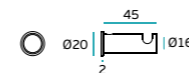

1. IN.14.124.TB 2. IN.14.124.TG 5. IN.14.124.P
 3. IN.14.124.TCO 4. IN.14.124.TCH

**IN.14.123** NATUR

Cabide / Hook / Percha
Design: Pedro Silva

Material: EN 1.4301/AISI 304
Acabamento / Finish / Acabado:
 satinado / satin
Opcional / Optional:
 polido / polished / pulido (.P); pvd
 titanium black (.TB), chocolate (.TCH),
 copper (.TCO), gold (.TG)