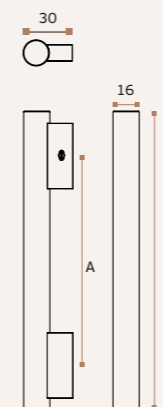

ASAS DE MÓVEL /
FURNITURE HANDLES / TIRADORES DE MUEBLE.

NEW

IN.22.136.KN____
Asa de móvel /
Furniture handle /
Tirador de mueble.**.P**
Mirror
finish**.TB**
PVD
Titanium
black**.TG**
PVD
Titanium
gold**.TCO**
PVD
Titanium
copper**.TCH**
PVD
Titanium
chocolate**.TB** **.TG** **.TCO** **.TCH****MATERIAL:** EN 1.4301 / AISI 304**ACABAMENTO / FINISH / ACABADO:**
STANDARD: SATINADO / SATIN / SATIN**OPTIONAL:** PVD TITANIUM COATED**.TB / .TG / .TCO / .TCH**

A	B
128	183
160	215
224	279

NEW

IN.22.153.16.KN____
Asa de móvel /
Furniture handle /
Tirador de mueble.**.TB** **.TG** **.TCO** **.TCH****MATERIAL:** EN 1.4301 / AISI 304**ACABAMENTO / FINISH / ACABADO:**
STANDARD: SATINADO / SATIN / SATIN**OPTIONAL:** PVD TITANIUM COATED**.TB / .TG / .TCO / .TCH**

A	B
128	176
160	208
224	272