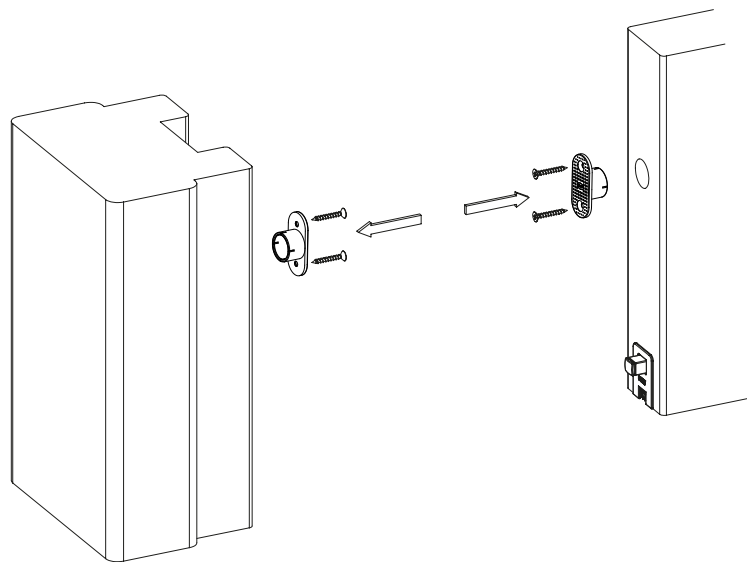

7

OPCIONAL
IN.17.012

J. Neves & Filhos
Comércio e Indústria de Ferragens, S.A.

Rua das Mimosas, 849/851
Zona Industrial das Mimosas
S. Pedro da Cova | Ap. 75
4424-909 Gondomar PORTUGAL

jnf@jnf.pt | www.jnf.pt