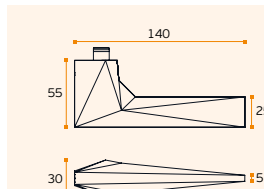

IN.00.131 ARCHI SKETCH
IN.00.131.EF ARCHI SKETCH EASY FIX
Puxador de porta / Door lever handle / Manilla de puerta.
Design: Christian Magalhães

.P .TB .TG .TCO .TCH