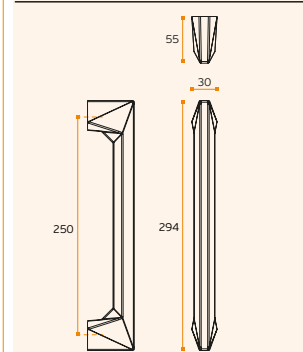

MATERIAL: EN 1.4301 / AISI 304

ACABAMENTO / FINISH STANDARD:

IN.00.131: SATINADO / SATIN

IN.00.131.P: POLIDO / POLISHED

OPTIONAL: PVD TITANIUM COATED (SATIN)

.TB / .TG / .TCO / .TCH

TUBULAR ☐

EN1906 2 7 1 0 0 3 0 V

NEW

IN.07.131.D ARCHI SKETCH
Asa de porta dupla /
Double door handle /
Manillon de puerta doble.
Design: Christian Magalhães

.P .TB .TG .TCO .TCH

MATERIAL: EN 1.4301 / AISI 304

ACABAMENTO / FINISH / ACABADO:
STANDARD: SATINADO / SATIN / SATIN

OPTIONAL: POLIDO / POLISHED /

PULIDO .P

PVD TITANIUM COATED

.TB / .TG / .TCO / .TCH

TUBULAR ☐