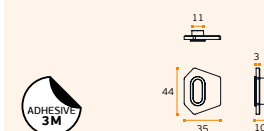

MATERIAL: EN 1.4301 / AISI 304

ACABAMENTO / FINISH STANDARD:

IN.04.131.EC: SATINADO / SATIN

IN.04.131.EC.P: POLIDO / POLISHED

OPTIONAL: PVD TITANIUM COATED (SATIN)

.TB / .TG / .TCO / .TCH

NEW

IN.04.131.PZ ARCHI SKETCH
 Entrada de chave metálica para
 cilindro europeu / Metallic key hole
 for european cylinder / Bocallave
 metálica para bombillo europeo.
 Design: Christian Magalhães