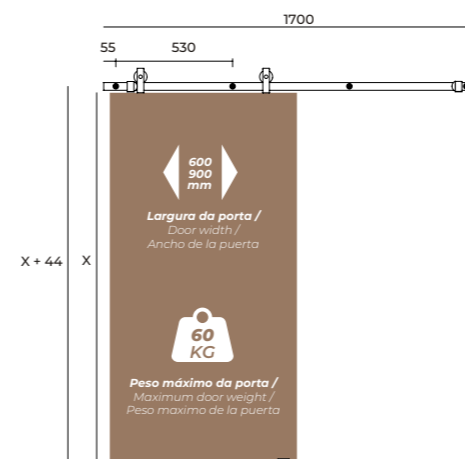

**CHARRIOT
BRONZE COLOR**
Sliding door system
for metallic and
wood doors

FOR WOOD OR METALLIC DOORS

Charriot Bronze color
For wooden doors

IN.15.901.B / Set

Charriot System 1700mm
Sistema para porta de correr em madeira ou metálica de fixação à parede. Guia e carros em alumínio anodizado. Rodas em nylon com fibra de vidro e rolamento de esferas. Sistema desenvolvido para instalação fácil /