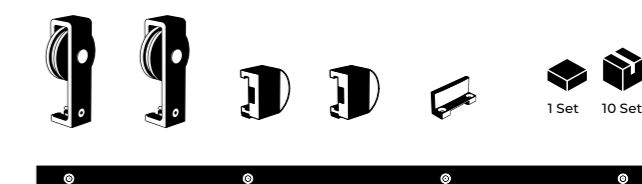

Charriot Bronze color
For wooden doors

IN.15.901.B / Set

Charriot System 1700mm
Sistema para porta de correr em madeira ou metálica de fixação à parede. Guia e carros em alumínio anodizado. Rodas em nylon com fibra de vidro e rolamento de esferas. Sistema desenvolvido para instalação fácil /

Wall-mounted sliding wooden or metallic door system. Guide and carriages in anodized aluminum. Nylon wheels with fiberglass and ball bearing. System developed for easy installation /

Sistema de puertas correderas en madera o metálica de fijación en la pared. Guía y carros en aluminio anodizado. Ruedas de nylon con fibra de cristal y rodamiento de bolas. Sistema desarrollado para una fácil instalación.

- 2x - **Roldanas** / Wheels / Ruedas
- 2x - **Batentes** / Stoppers / Frenos
- 1x - **Guia de pavimento** / Floor guide / Guia de suelo
- 1x - **Carril de alumínio** / Aluminium track / Guia de aluminio