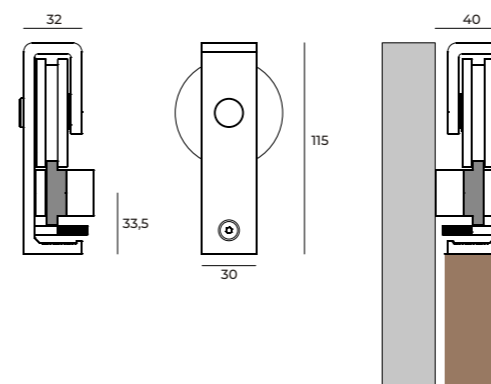

**CHARRIOT
BRONZE COLOR**
Sliding door system
for metallic and
wood doors

FOR WOOD OR METALLIC DOORS

Charriot Bronze color
For wooden doors

IN.15.901.B / Set

Charriot System 1700mm
Sistema para porta de correr em madeira ou metálica de fixação à parede. Guia e carros em alumínio anodizado. Rodas em nylon com fibra de vidro e rolamento de esferas. Sistema desenvolvido para instalação fácil /